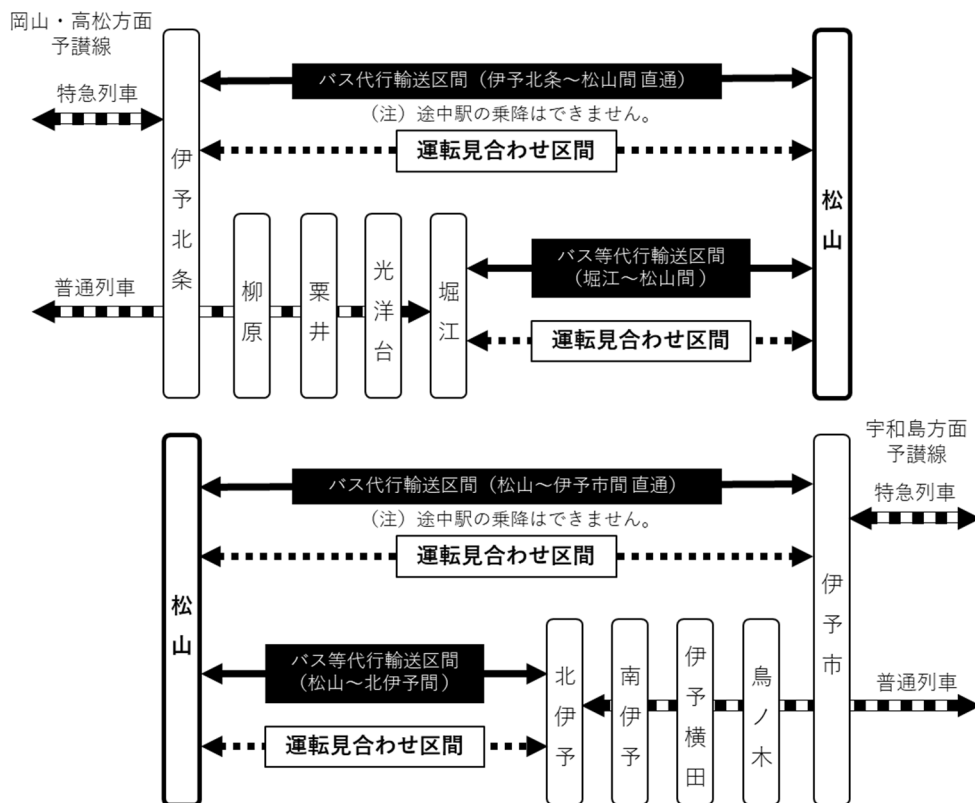

松山駅付近高架線切替の切替工事に伴う代行輸送について

2024年8月2日

四国旅客鉄道株式会社

JR四国では、予讃線松山駅高架化に向けて工事を進めています。

今回、9月28日（土）22時40分頃～29日（日）6時00分頃にかけて松山駅付近高架線切替の切替工事を行います。（※）

この工事に伴い9月28日（土）深夜～29日（日）早朝にかけて、特急列車は予讃線 伊予北条駅～松山駅～伊予市駅間、普通列車は予讃線 堀江駅～松山駅～北伊予駅間において列車を運休し、同区間でバス・ジャンボタクシーによる代行輸送を行います。

バス等による代行輸送は道路事情や混雑等により時間がかかることが予想されますので、工事時間帯でのご利用にはお時間に余裕を持ってご利用ください。工事に伴いご迷惑をおかけしますが、何卒ご理解とご協力をお願いします。

なお、所定の列車への乗換ができない場合がございます。予めご了承ください。

（※）悪天候等やむを得ない事情により工事ができない場合は10月5日（土）～6日（日）にかけて行います。

■ 9月28日（土）深夜～9月29日（日）早朝の運転計画