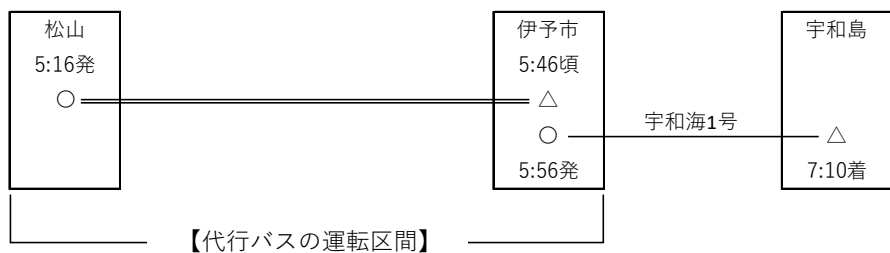

(注) 代行バス等の発車時刻が列車の発車時刻より早くなっている便があります。