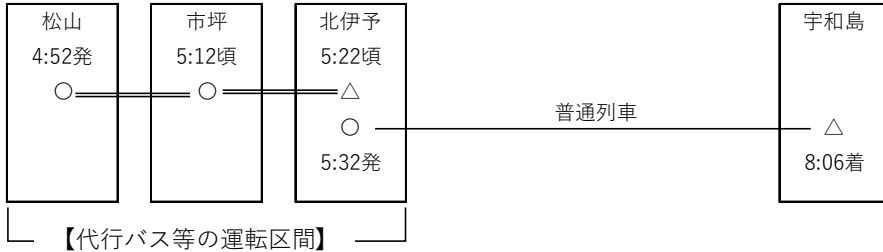

9月29日（日）松山駅発車 【普通列車の代行バス等の時刻と停車駅】

(注) 代行バス等の発車時刻が列車の発車時刻より早くなっている便があります。