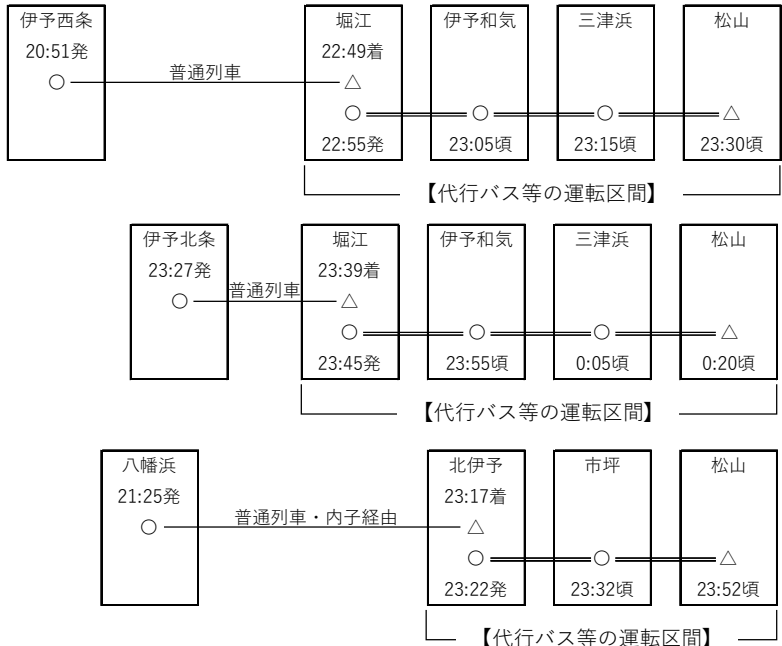

代行輸送について

9月28日(土) 松山駅到着 【特急しおかぜ・いしづち27号の代行バスの時刻と停車駅】

9月28日(土) 松山駅到着 【特急宇和海32号の代行バスの時刻と停車駅】

9月28日(土) 松山駅到着 【普通列車の代行バス等の時刻と停車駅】

9月28日(土) 松山駅発車 【普通列車の代行バス等の時刻と停車駅】

(注) 代行バス等の発車時刻が列車の発車時刻より早くなっている便があります。

9月29日（日）松山駅到着 【普通列車の代行バス等の時刻と停車駅】