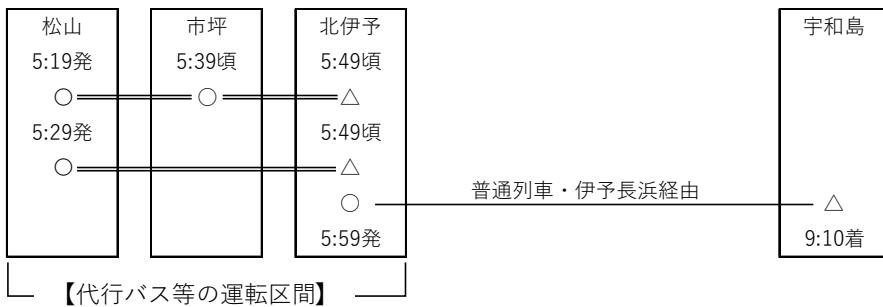

9月29日（日）松山駅発車 【普通列車の代行バス等の時刻と停車駅】

(注) 代行バス等の発車時刻が列車の発車時刻より早くなっている便があります。