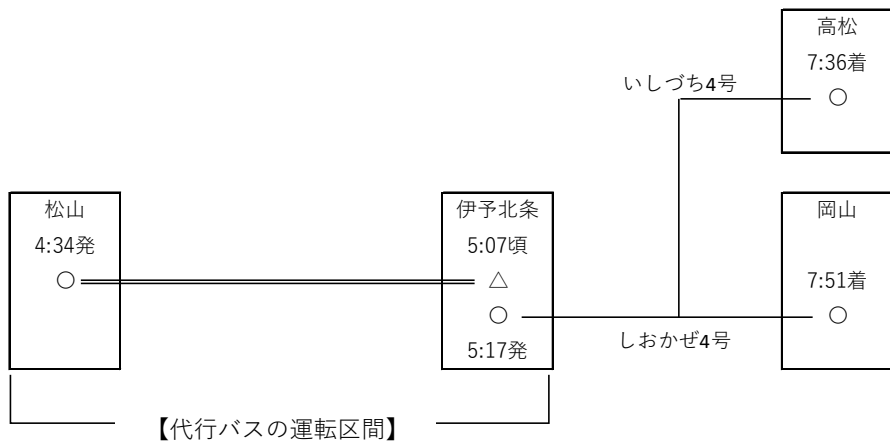

9月29日（日）松山駅発車 【特急しおかぜ・いしづち4号の代行バスの時刻と停車駅】

9月29日（日）松山駅発車 【特急宇和海1号の代行バスの時刻と停車駅】