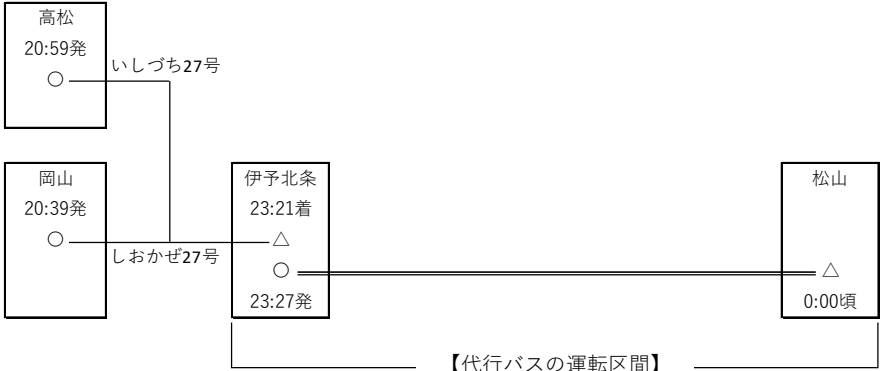

代行輸送について

9月28日(土) 松山駅到着 【特急しおかぜ・いしづち27号の代行バスの時刻と停車駅】

9月28日(土) 松山駅到着 【特急宇和海32号の代行バスの時刻と停車駅】