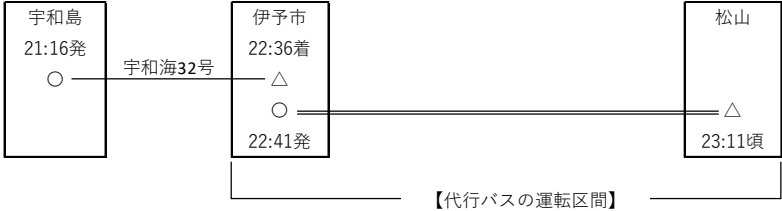

9月28日(土) 松山駅到着 【普通列車の代行バス等の時刻と停車駅】