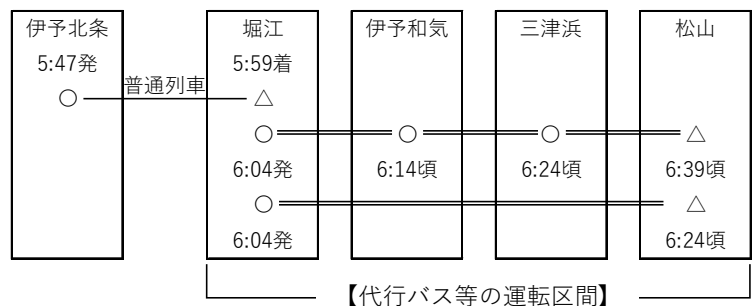

代行輸送について

9月28日(土) 松山駅到着 【特急しおかぜ・いしづち27号の代行バスの時刻と停車駅】

9月28日(土) 松山駅到着 【特急宇和海32号の代行バスの時刻と停車駅】

9月28日(土) 松山駅到着 【普通列車の代行バス等の時刻と停車駅】

9月28日(土) 松山駅発車 【普通列車の代行バス等の時刻と停車駅】

(注) 代行バス等の発車時刻が列車の発車時刻より早くなっている便があります。

9月29日（日）松山駅到着 【普通列車の代行バス等の時刻と停車駅】