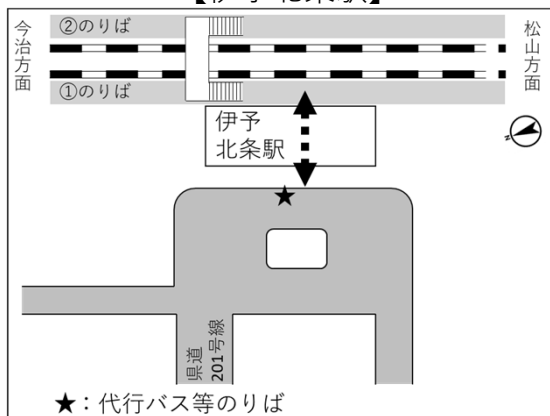

代行バス等のりばについて

【伊予北条駅】