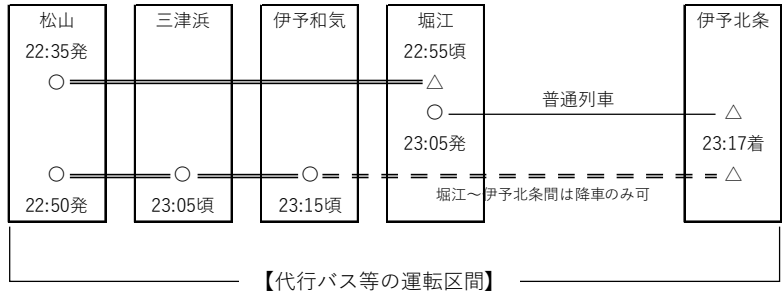

代行輸送について

9月28日(土) 松山駅到着 【特急しおかぜ・いしづち27号の代行バスの時刻と停車駅】

9月28日(土) 松山駅到着 【特急宇和海32号の代行バスの時刻と停車駅】

9月28日(土) 松山駅到着 【普通列車の代行バス等の時刻と停車駅】

9月28日(土) 松山駅発車 【普通列車の代行バス等の時刻と停車駅】

(注) 代行バス等の発車時刻が列車の発車時刻より早くなっている便があります。

9月29日（日）松山駅到着 【普通列車の代行バス等の時刻と停車駅】