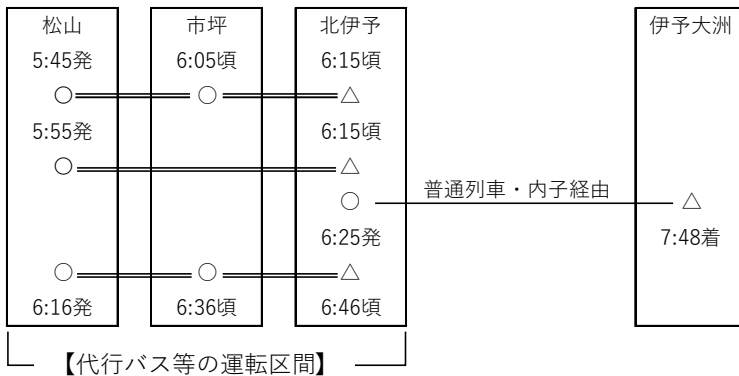

9月29日（日）松山駅発車 【特急しおかぜ・いしづち4号の代行バスの時刻と停車駅】

9月29日（日）松山駅発車 【特急宇和海1号の代行バスの時刻と停車駅】

(注) 代行バス等の発車時刻が列車の発車時刻より早くなっている便があります。

9月29日（日）松山駅発車 【普通列車の代行バス等の時刻と停車駅】

(注) 代行バス等の発車時刻が列車の発車時刻より早くなっている便があります。

代行バス等のりばについて

【伊予北条駅】