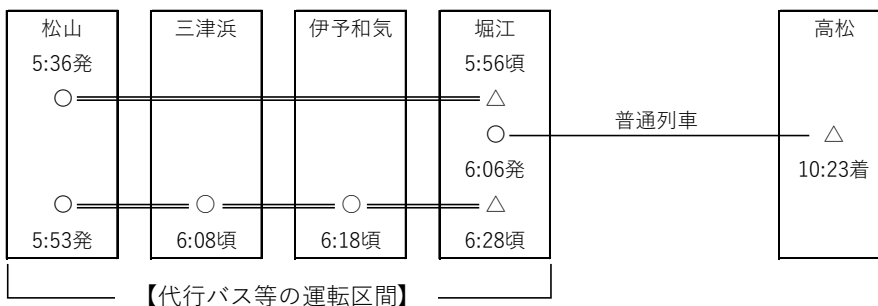

9月29日（日）松山駅発車 【普通列車の代行バス等の時刻と停車駅】

(注) 代行バス等の発車時刻が列車の発車時刻より早くなっている便があります。