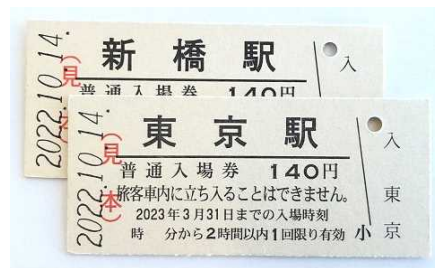

券面イメージ

※バインダーはJR各社ごとに1冊（計6冊）となります。
※入場券はバインダーにセットされていない状態でお届けします。

2 発売方法

○ お申込方法

下記の専用WEBサイトにて購入申し込みを受け付けます。

■鉄道開業150年記念「JR全駅入場券」専用WEBサイト

<https://www.jreast.co.jp/150th-nyujyoken/>

※購入申込ページは、2022年5月16日（月）11時00分にオープンします。

※購入申込受付の開始直後はアクセスが集中する可能性があります。

※専用WEBサイト以外からの申込受付（郵送・お電話等）はいたしません。

（購入申込受付期間）

2022年5月16日（月）11時00分～2022年6月30日（木）17時00分