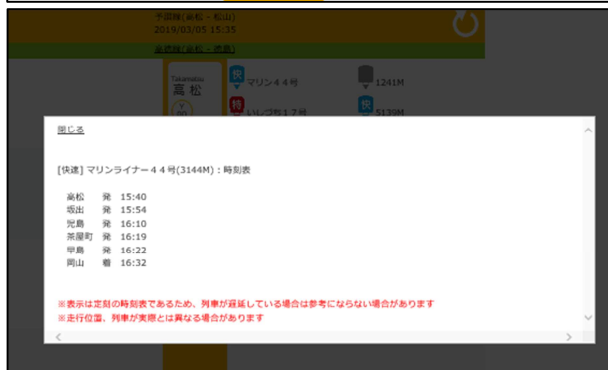

「マリンライナー44号」(列車名)
をクリックすると列車の行き先や
時刻が確認できます。