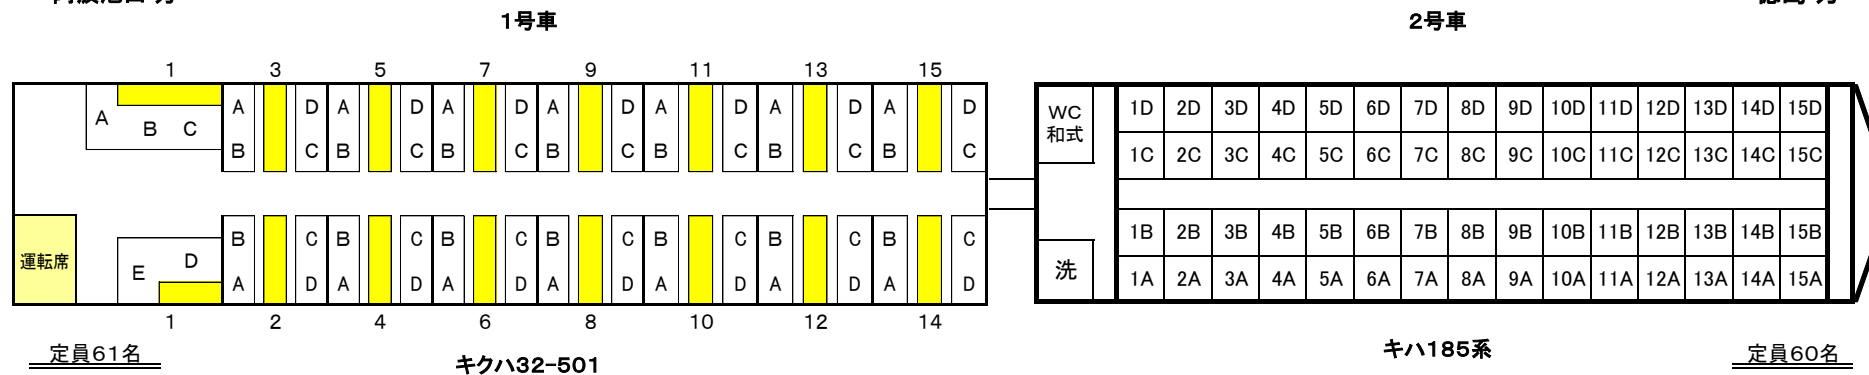

# 藍よしのがわトロッコ座席配置表

← 阿波池田 方

徳島 方→

※座席は2号車の席番を発売しています。トロッコ乗車区間では、トロッコ車両の同一席番へお座りください。