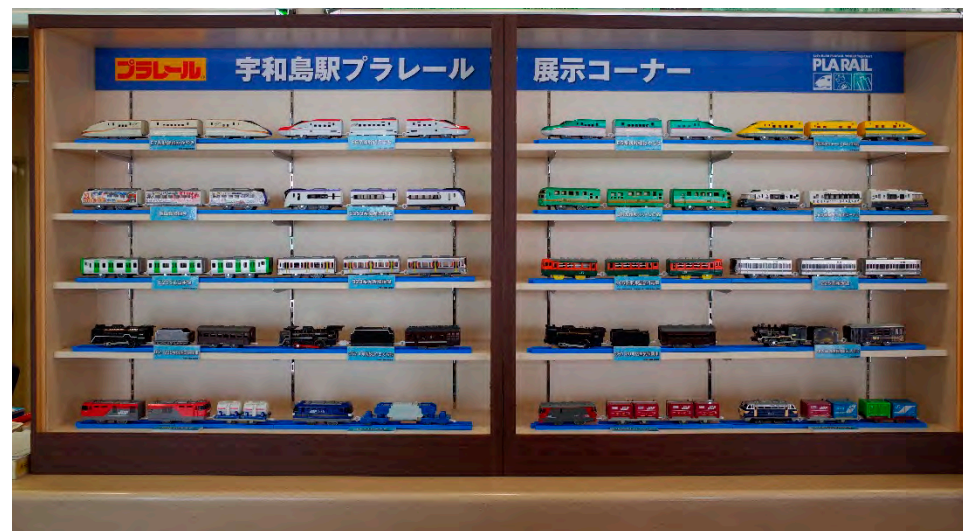

宇和島駅ショーケース展示車種

宇和島駅ではショーケースの上段から「新幹線」⇒「特急」⇒「通勤電車」⇒「SL」⇒「貨物」を展示します。

E7 北陸新幹線	E6 秋田新幹線	E5 東北新幹線	トクターイーロー 新幹線
旭山動物園号 特急列車	E353系 量産先行車	ゆふいの森 特急列車	あそぼーい 特急列車
E235系 山手線	323系 環状線	165系 東海型急行	225系 新快速
D51 蒸気機関車	C57 蒸気機関車	C61 蒸気機関車	SL人吉号 蒸気機関車
金太郎 電気機関車	桃太郎 電気機関車	レッドベア ディーゼル機関車	EF66 電気機関車

宇和島駅きっぷ売り場横

宇和島駅コンコース及び高知駅待合室「プラレールジオラマ」展示

宇和島駅コンコースのジオラマ展示

高知駅待合室のジオラマ展示