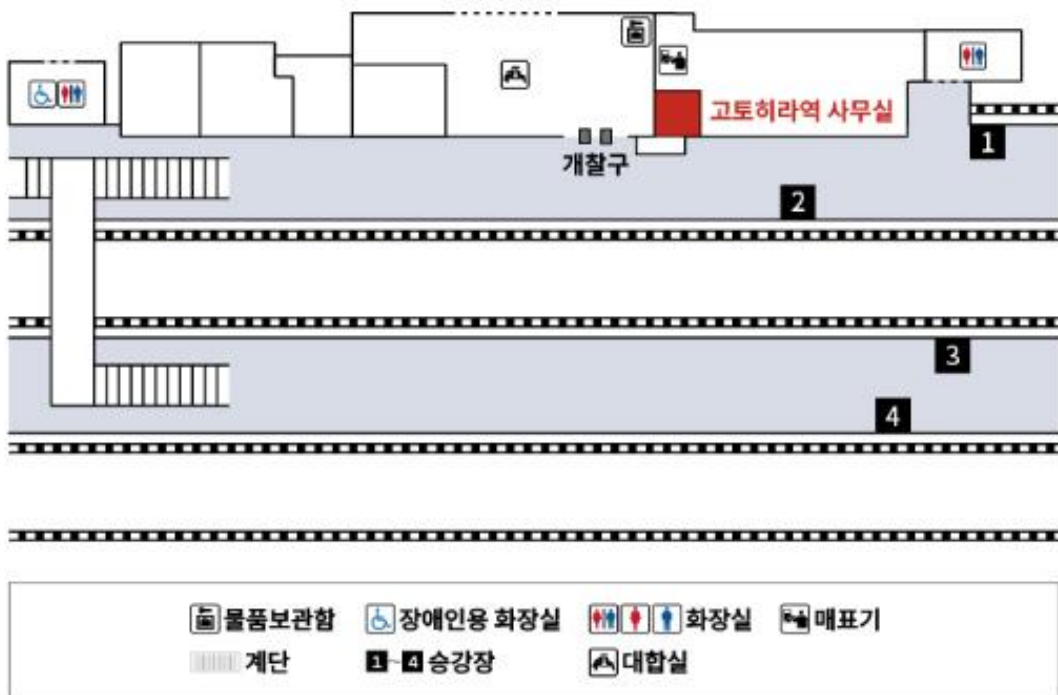

고토히라역에서의 'All SHIKOKU Rail Pass' 취급 재개에 대하여

2024년 6월 25일부터 고토히라역에서 'All SHIKOKU Rail Pass'의 교환 및 판매를 재개합니다.

2024년 6월 25일 이후

고토히라역 (10:00AM~5:00PM)

일본에서 구입 (현금만)

MCO 교환

E-MCO 교환

판매 및 교환장소에 대한 자세한 내용은 아래 링크를 확인하시기 바랍니다.
<https://shikoku-railwaytrip.com/kr/pass-information/#all-purchase>