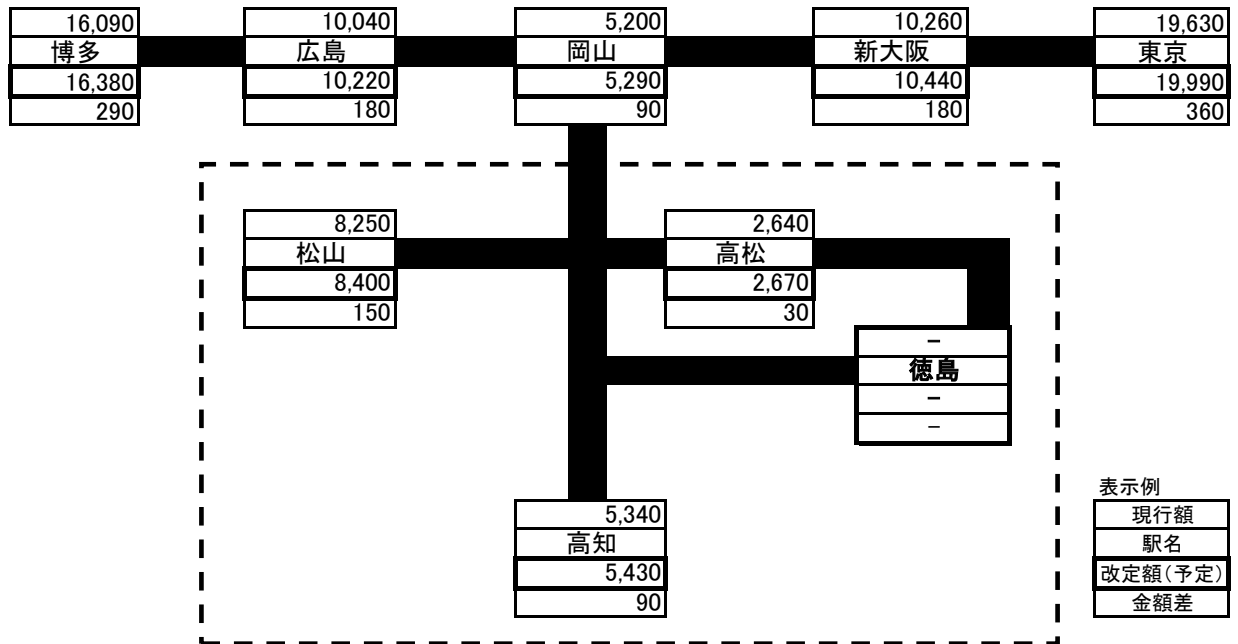

(参考資料) 四国内主要駅からの運賃及び料金の現改比較(徳島駅)

(ご注意)

1. ・四国内の駅は乗車券+自由席特急券
   - ・四国内の駅~岡山間は乗車券+指定席特急券
     (通常期、高松はマリンライナー自由席)
   - ・四国内の駅~本州(岡山除く)間は乗車券+在来線指定席特急券+のぞみ号指定席
     (通常期、高松はマリンライナー自由席)
2. ※本州方面への運賃及び料金については、他社の申請運賃・料金ですので、参考値となります。

○近郊の駅との運賃(現改比較)

駅名	現行	改定
佐古	160	170
蔵本	210	210
勝瑞	220	220
南小松島	260	260
鳴門	360	360
鴨島	450	460
阿南	550	560
穴吹	850	870
阿波池田	1,640	1,660