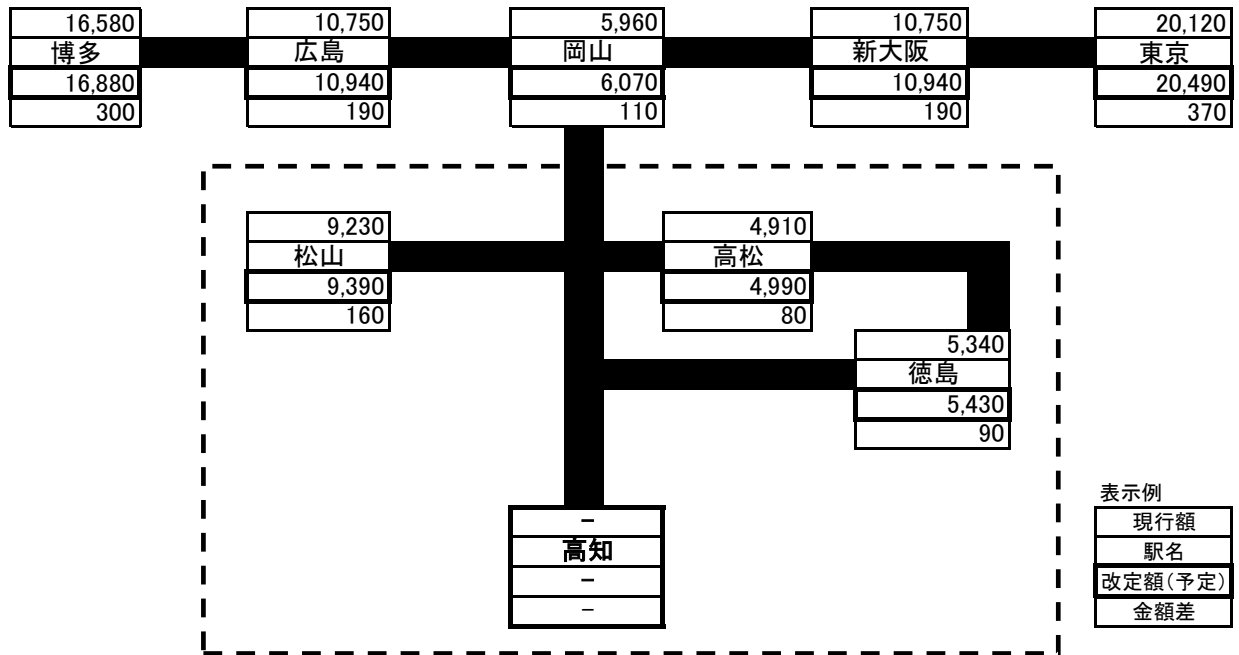

(参考資料) 四国内主要駅からの運賃及び料金の現改比較(高知駅)

(ご注意)

1. ・四国内の駅は乗車券+自由席特急券
   - ・四国内の駅~岡山間は乗車券+指定席特急券
     (通常期、高松はマリンライナー自由席)
   - ・四国内の駅~本州(岡山除く)間は乗車券+在来線指定席特急券+のぞみ号指定席
     (通常期、高松はマリンライナー自由席)
2. ※本州方面への運賃及び料金については、他社の申請運賃・料金ですので、参考値となります。

○近郊の駅との運賃(現改比較)

駅名	現行	改定
旭	210	210
朝倉	220	220
伊野	260	260
佐川	550	560
須崎	850	870
窪川	1,460	1,470
後免	260	260
土佐山田	360	360
大杉	760	770