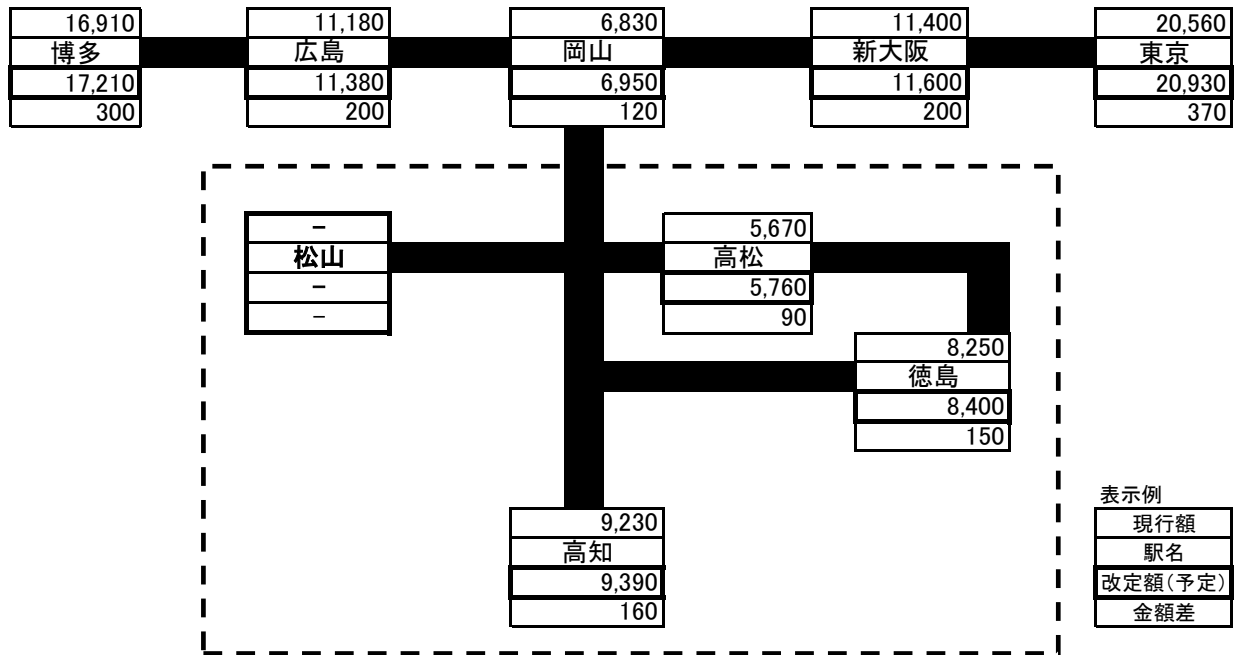

(参考資料) 四国内主要駅からの運賃及び料金の現改比較(松山駅)

(ご注意)

1. ・四国内の駅は乗車券＋自由席特急券
   - ・四国内の駅～岡山間は乗車券＋指定席特急券
     (通常期、高松はマリンライナー自由席)
   - ・四国内の駅～本州(岡山除く)間は乗車券＋在来線指定席特急券＋のぞみ号指定席
     (通常期、高松はマリンライナー自由席)
2. ※本州方面への運賃及び料金については、他社の申請運賃・料金ですので、参考値となります。

○近郊の駅との運賃(現改比較)

駅名	現行	改定
市坪	210	210
伊予北条	360	360
今治	950	970
伊予大洲	950	970
八幡浜	1,280	1,300
伊予西条	1,640	1,660
宇和島	1,810	1,830
新居浜	1,810	1,830
伊予三島	2,100	2,130