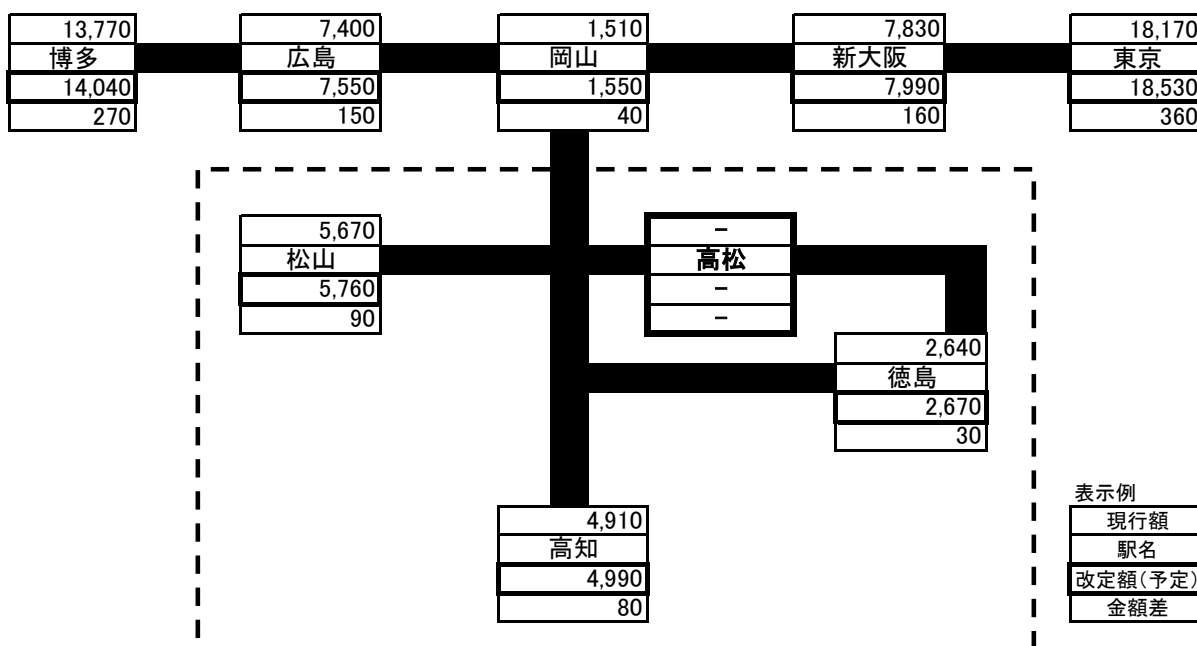

(参考資料)四国内主要駅からの運賃及び料金の現改比較(高松駅)

(ご注意)

1. ・四国内の駅は乗車券+自由席特急券
   - ・四国内の駅～岡山間は乗車券+指定席特急券
     (通常期、高松はマリンライナー自由席)
   - ・四国内の駅～本州(岡山除く)間は乗車券+在来線指定席特急券+のぞみ号指定席
     (通常期、高松はマリンライナー自由席)
2. ※改定額の一部には届出予定の運賃及び料金を含みます。
   ※本州方面への運賃及び料金については、他社の申請運賃・料金ですので、参考値となります。

○近郊の駅との運賃(現改比較)

駅名	現行	改定
坂出	450	460
宇多津	550	560
丸亀	550	560
多度津	660	670
観音寺	1,090	1,110
善通寺	760	770
琴平	850	870
志度	360	360
三本松	760	770