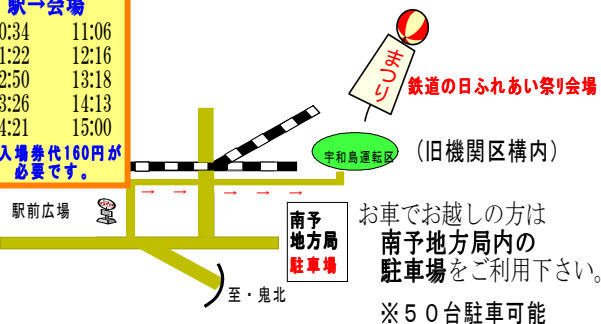

# 11月4日(日)

10:00~15:00

「鉄道ホビートレイン」

シャトル列車時刻表

駅→会場	
10:34	11:06
11:22	12:16
12:50	13:18
13:26	14:13
14:21	15:00

※入場券代160円が必要です。

巨大な青いレールに乗った観光列車「鉄道ホビートレイン」の展示  
観光列車「海洋堂ホビートレインかっぱうようよ号」による転車台体験

### ミニ列車運転

レールスター体験  
JR制帽、上着を着用しての社員撮影