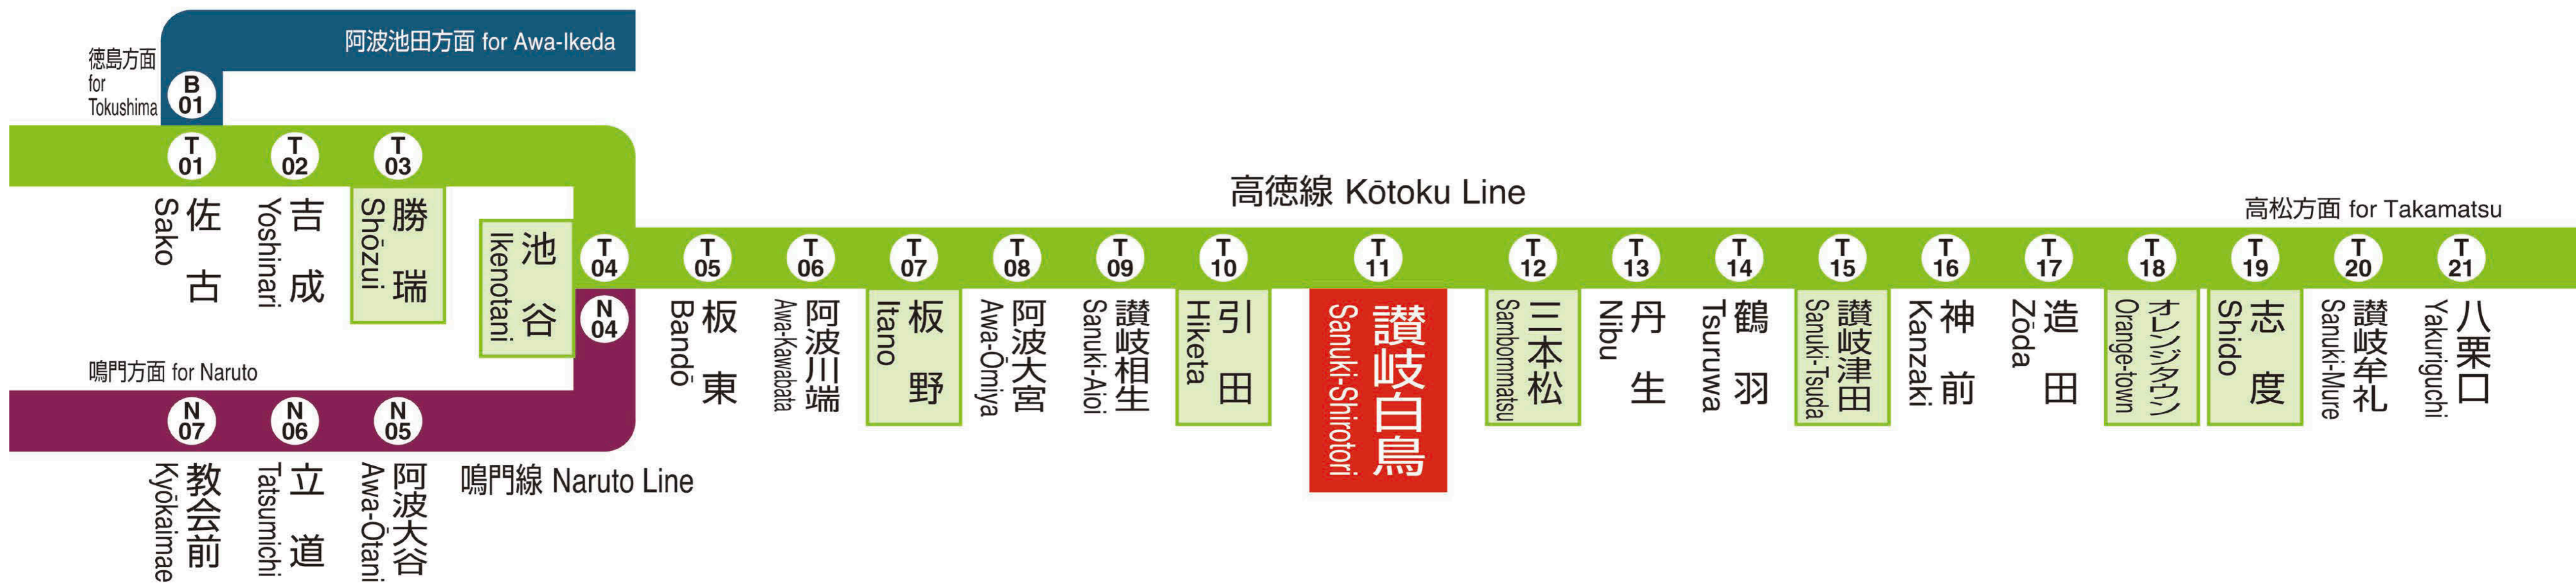

JR 讃岐白鳥駅 T11

Sanuki-Shirotori Station

発車時刻

Timetable

引田 for Hiketa			板野 for Itano			徳島 for Tokushima			方面	志度 for Shido			高松 for Takamatsu		岡山 for Okayama		方面	
4										4	58	高松 1						
5										5	52	高松 1						
6	43	徳島 1								6	07	高松 1	13	高松 1	35	高松 1	59	高松 1
7	35	引田 1		43	徳島 1					7	17	高松 1	35	高松 2	53	高松 1		
8	12	徳島 1		32	引田 1					8	23	高松 1	54	岡山 1				
9	01	徳島 1		56	引田 2					9	12	高松 1	38	高松 1				
10										10								
11	30	徳島 1								11	21	高松 1						
12	23	引田 1								12	15	高松 1						
13										13								
14	13	徳島 1								14	13	高松 2						
15	02	引田 2								15	01	高松 1						
16										16	22	高松 1						
17	14	引田 2								17	01	高松 1						
18	13	阿南 1		43	引田 1		51	徳島 1		18	13	高松 2						
19	21	引田 1		46	徳島 1		55	徳島 1		19	05	高松 1	37	高松 1				
20	19	引田 1		55	徳島 1					20	04	高松 1	44	高松 2				
21	14	引田 1		34	引田 1		59	徳島 1		21	51	高松 1						
22	36	徳島 2								22	36	高松 1						
23	03	徳島 1		22	引田 1					23								
0	20	引田 1								0								
1										1								

列車運行情報 Train Status Information

열차 운행 정보 列车的运行信息 列车的运行资讯

列車の遅延・運休、走行位置に関する情報をお知らせします。
<https://www.jr-shikoku.co.jp/info/select/>

※予土線・牟岐線の列車走行位置情報は検索できません。

○列車の発車時刻やきっぷに関するお問い合わせは・・・
 Please phone the number below for information about departure time of trains and tickets.