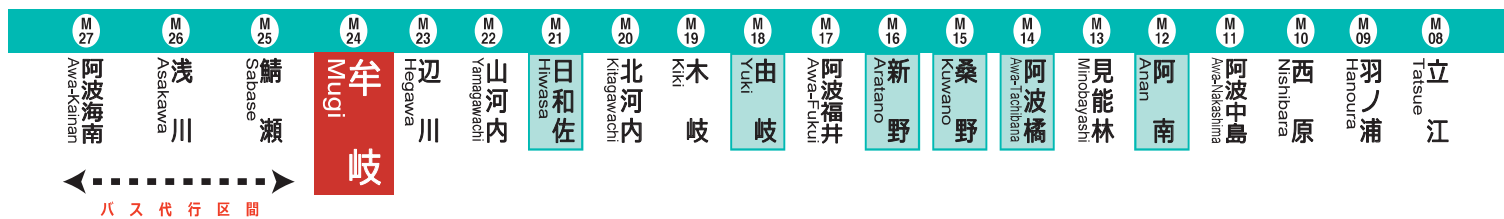

牟岐線 (阿波室戸シーサイドライン) Mugi Line (Awa-Muroto Seaside Line)

阿波海南 for Awa-Kainan		甲浦 for Kannoura		方面	阿南 for Anan	徳島 for Tokushima	方面
《バス発車時刻》				4			
				5	50	鳴門 2	
6	10	阿波海南		6	28	徳島 2	
7	53	甲浦		7	00	徳島 1	14 徳島 1
8	52	阿波海南		8	44	徳島 2	ワンマン
9				9			
10				10	20	徳島 2	
11	25	阿波海南		11			
12				12	20	徳島 2	ワンマン
13	25	阿波海南		13			
14				14	20	徳島 2	ワンマン
15	25	阿波海南		15			
16	45	阿波海南		16	20	徳島 2	ワンマン
17	46	阿波海南		17	41	板野 1	ワンマン
18				18	46	徳島 2	ワンマン
19	30	阿波海南		19			
2020年12月1日から、 牟岐駅～阿波海南駅間でバスによる 代行輸送を行います。 のりば等の詳細につきましては、 2ページ目をご覧ください。				20	51	板野 2	ワンマン
				21			
				22			
				23			
				0			
				1			

列車運行情報 Train Status Information

열차 운행 정보 列车的运行信息 列车的运行资讯

列車の遅延・運休、走行位置に関する情報をお知らせします。
<https://www.jr-shikoku.co.jp/info/select/>

※予土線・牟岐線の列車走行位置情報は検索できません。

○列車の発車時刻やきっぷに関するお問い合わせは・・・
Please phone the number below for information about departure time of trains and tickets.