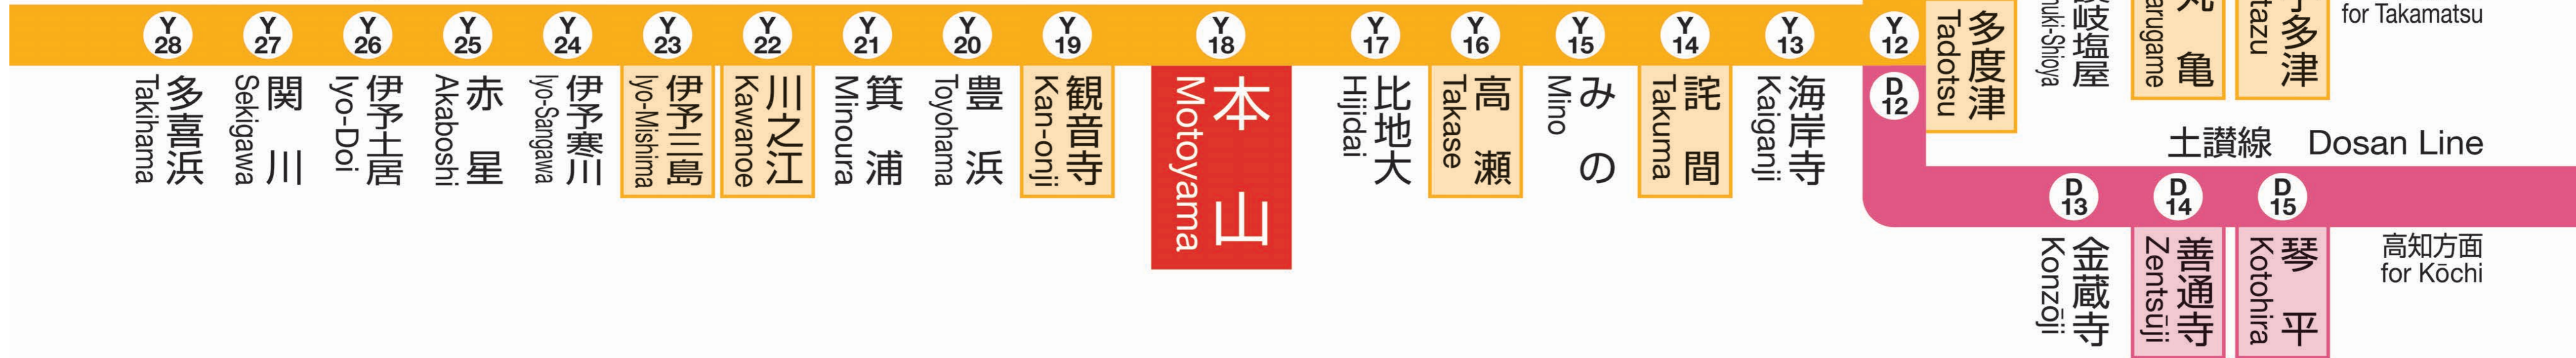

岡山方面 for Okayama

松山方面 for Matsuyama

予讃線 Yosan Line

観音寺 for Kan-onji			伊予三島 for Iyo-Mishima			新居浜 for Niihama			方面	多度津 for Tadotsu			高松 for Takamatsu			岡山 for Okayama			方面
4																			
5																			
6	18	松山 2 Matsuyama								04	高松 2 Takamatsu		31	高松 2 Takamatsu					
7	39	伊予西条 2 Iyo-Saijo								00	高松 2 Takamatsu		18	高松 2 Takamatsu		39	高松 1 Takamatsu		
8	12	観音寺 1 Kan-onji								11	高松 2 Takamatsu		32	高松 2 Takamatsu					
9	03	観音寺 1 Kan-onji		30	観音寺 2 Kan-onji					14	高松 2 Takamatsu		35	高松 1 Takamatsu					
10	16	松山 2 Matsuyama								27	高松 1 Takamatsu								
11	21	観音寺 1 Kan-onji								21	高松 2 Takamatsu								
12	29	観音寺 2 Kan-onji								15	高松 2 Takamatsu								
13	11	松山 1 Matsuyama								23	高松 2 Takamatsu								
14	21	松山 2 Matsuyama								21	高松 1 Takamatsu		43	高松 2 Takamatsu					
15	17	観音寺 1 Kan-onji		31	観音寺 2 Kan-onji		58	観音寺 2 Kan-onji		17	高松 2 Takamatsu		44	高松 2 Takamatsu					
16	31	伊予西条 2 Iyo-Saijo								17	高松 2 Takamatsu		52	多度津 2 Tadotsu					
17	14	観音寺 1 Kan-onji		26	松山 1 Matsuyama					38	高松 1 Takamatsu		51	多度津 2 Tadotsu					
18	05	観音寺 2 Kan-onji		24	観音寺 2 Kan-onji					25	高松 1 Takamatsu		46	高松 2 Takamatsu					
19	00	観音寺 2 Kan-onji		29	伊予西条 2 Iyo-Saijo					29	高松 1 Takamatsu		53	多度津 2 Tadotsu					
20	08	観音寺 2 Kan-onji		31	観音寺 1 Kan-onji		59	観音寺 1 Kan-onji		30	多度津 2 Tadotsu		59	多度津 2 Tadotsu					
21	26	観音寺 2 Kan-onji								59	高松 2 Takamatsu								
22	29	伊予西条 2 Iyo-Saijo		56	観音寺 2 Kan-onji					29	高松 1 Takamatsu								

列車運行情報 Train Status Information

열차 운행 정보 列车的运行信息 列车的运行资讯

列車の遅延・運休、走行位置に関する情報をお知らせします。
<https://www.jr-shikoku.co.jp/info/select/>

※予讃線・牟岐線の列車走行位置情報は表示できません。

○列車の発車時刻やきっぷに関するお問い合わせは・・・
Please phone the number below for information about departure time of trains and tickets.

◆JR四国電話案内センター シコクニ
Tel. (0570) 00 - 4592
(8:00~19:00/年中無休)
※通話料がかかります

○お忘れ物や列車の運行状況等に関するお問い合わせは・・・
Please phone the number below for information about lost items, train status information, etc.

◆多度津駅 Y 12 D 12
Tel. (0877) 33 - 2201

2023.03.18 改正