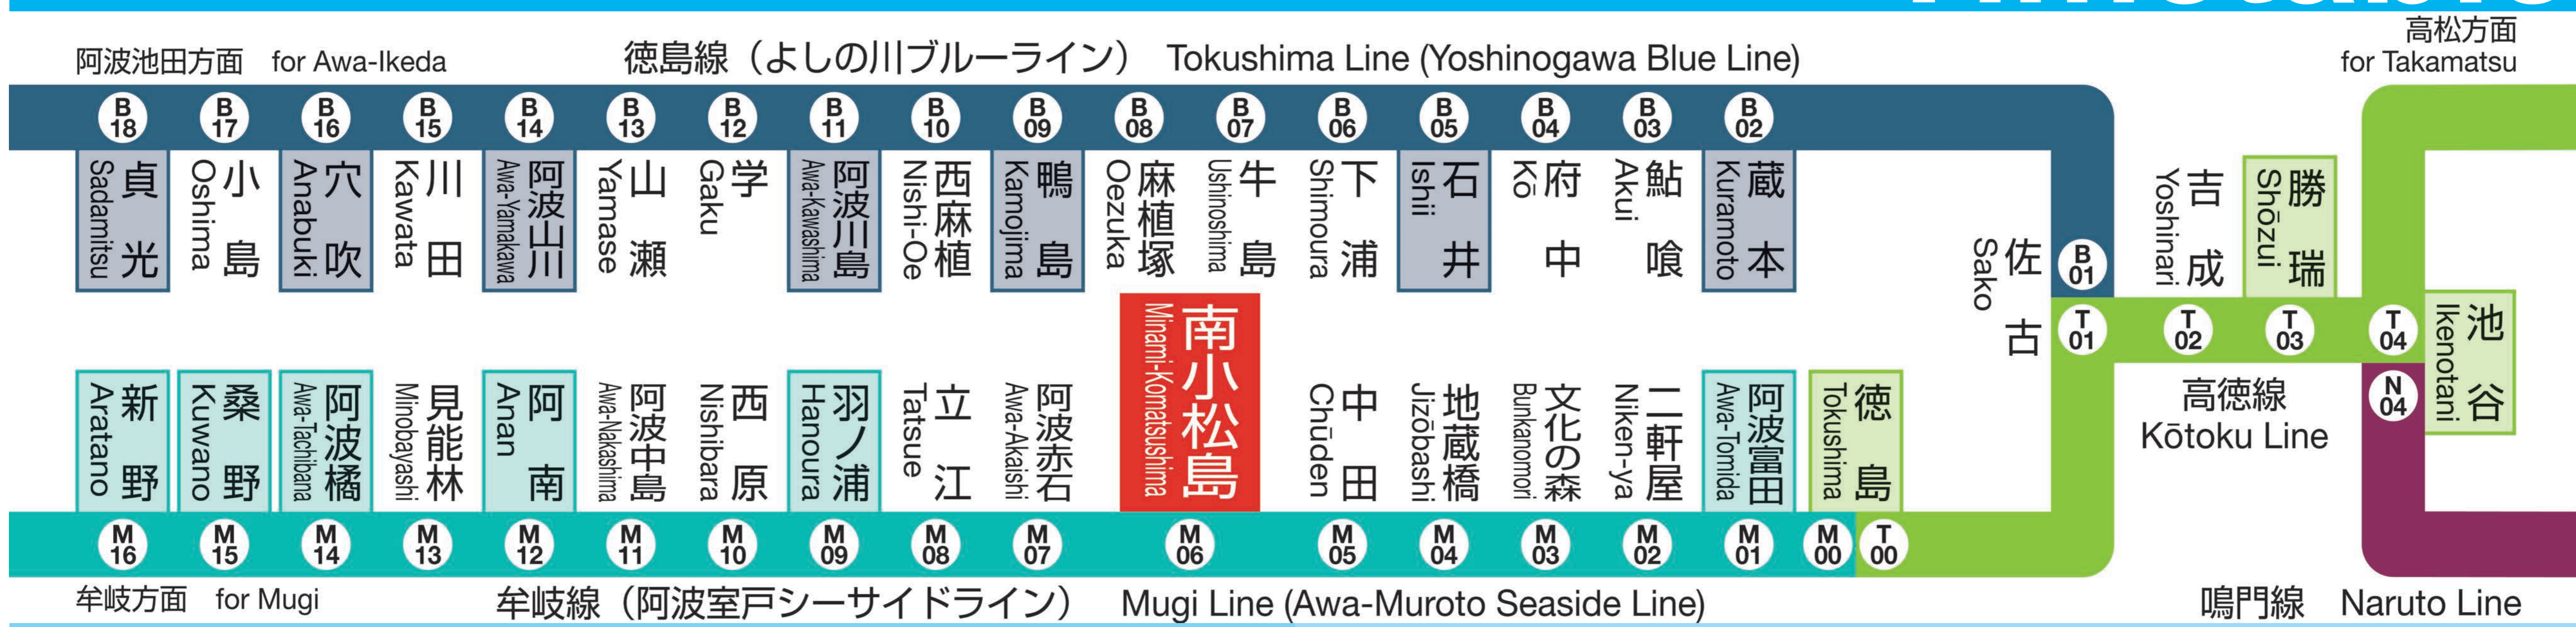

# JR南小松島駅 M 06

Minami-Komatsushima Station

# 発車時刻

# Timetable

阿南 for Anan		牟岐 for Mugi		徳島 for Tokushima		高松 for Takamatsu				
方面				方面						
4				4						
5				5						
6	02	1		6	03	2	23	2		
7	07	1	40	7	08	2	25	2	40	2
8	16	1	43	8	06	2	09	1	36	2
9	50	1		9	01	2	49	2		
10	20	1	50	10	19	2	49	2		
11	20	1	50	11	19	2	49	2		
12	20	1	50	12	19	2	49	2		
13	20	1	50	13	19	2	49	2		
14	20	1	50	14	19	2	49	2		
15	20	1	50	15	19	2	49	2		
16	20	1	50	16	19	2	49	2		
17	20	1	50	17	19	2	49	2		
18	20	1	55	18	19	2	48	2		
19	22	1	45	19	21	2	46	2		
20	16	1	53	20	37	2				
21	45	1		21	37	2				
22	40	1		22	13	2				
23	18	1	50	23						
0				0						
1				1						