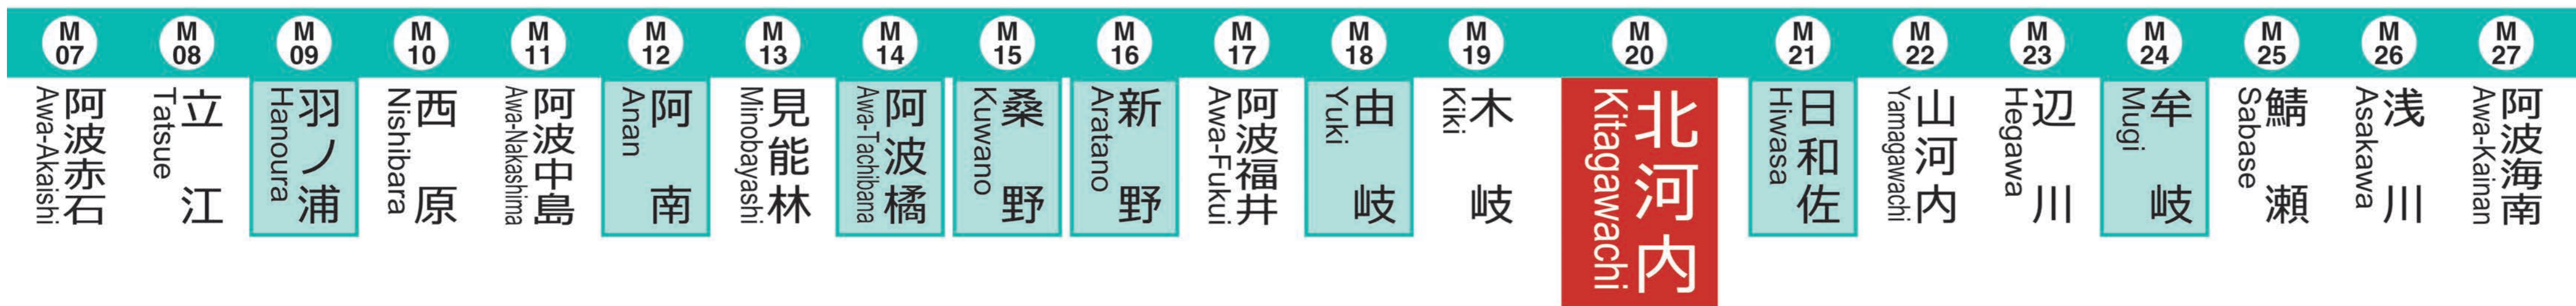

徳島方面 for Tokushima

牟岐線 (阿波室戸シーサイドライン) Mugi Line (Awa-Muroto Seaside Line)

阿南 for Anan		徳島 for Tokushima	方面	牟岐 for Mugi		方面
4				4		
5				5		
6	10	49		6		
7	34			7	06	牟岐 ワンマン
8				8	21	牟岐 ワンマン
9	05			9		
10	41			10	59	牟岐 ワンマン
11				11		
12	41			12	59	牟岐 ワンマン
13				13		
14	41			14	59	牟岐 ワンマン
15				15		
16	41			16		
17				17	01	牟岐 ワンマン
18	06			18	58	牟岐 ワンマン
19	09			19		
20				20	00	牟岐 ワンマン
21	13			21		
22				22	53	牟岐 ワンマン
23				23		
0				0		
1				1		

列車運行情報 Train Status Information  
열차 운행 정보 列车的运行信息 列車的運行資訊

列車の遅延・運休、走行位置に関する情報をお知らせします。  
https://www.jr-shikoku.co.jp/info/select/  
※予土線・牟岐線の列車走行位置情報は検索できません。

○列車の発車時刻やきっぷに関するお問い合わせは・・・  
Please phone the number below for information about departure time of trains and tickets.  
◆JR四国電話案内センター ショクニ  
Tel. (0570) 00 - 4592  
(8:00~20:00/年中無休)  
※通話料がかかります

○お忘れ物や列車の運行状況等に関するお問い合わせは・・・  
Please phone the number below for information about lost items, train status information, etc.  
◆阿南駅 M 12  
Tel. (0884) 22 - 0147

2020.07.18 改正