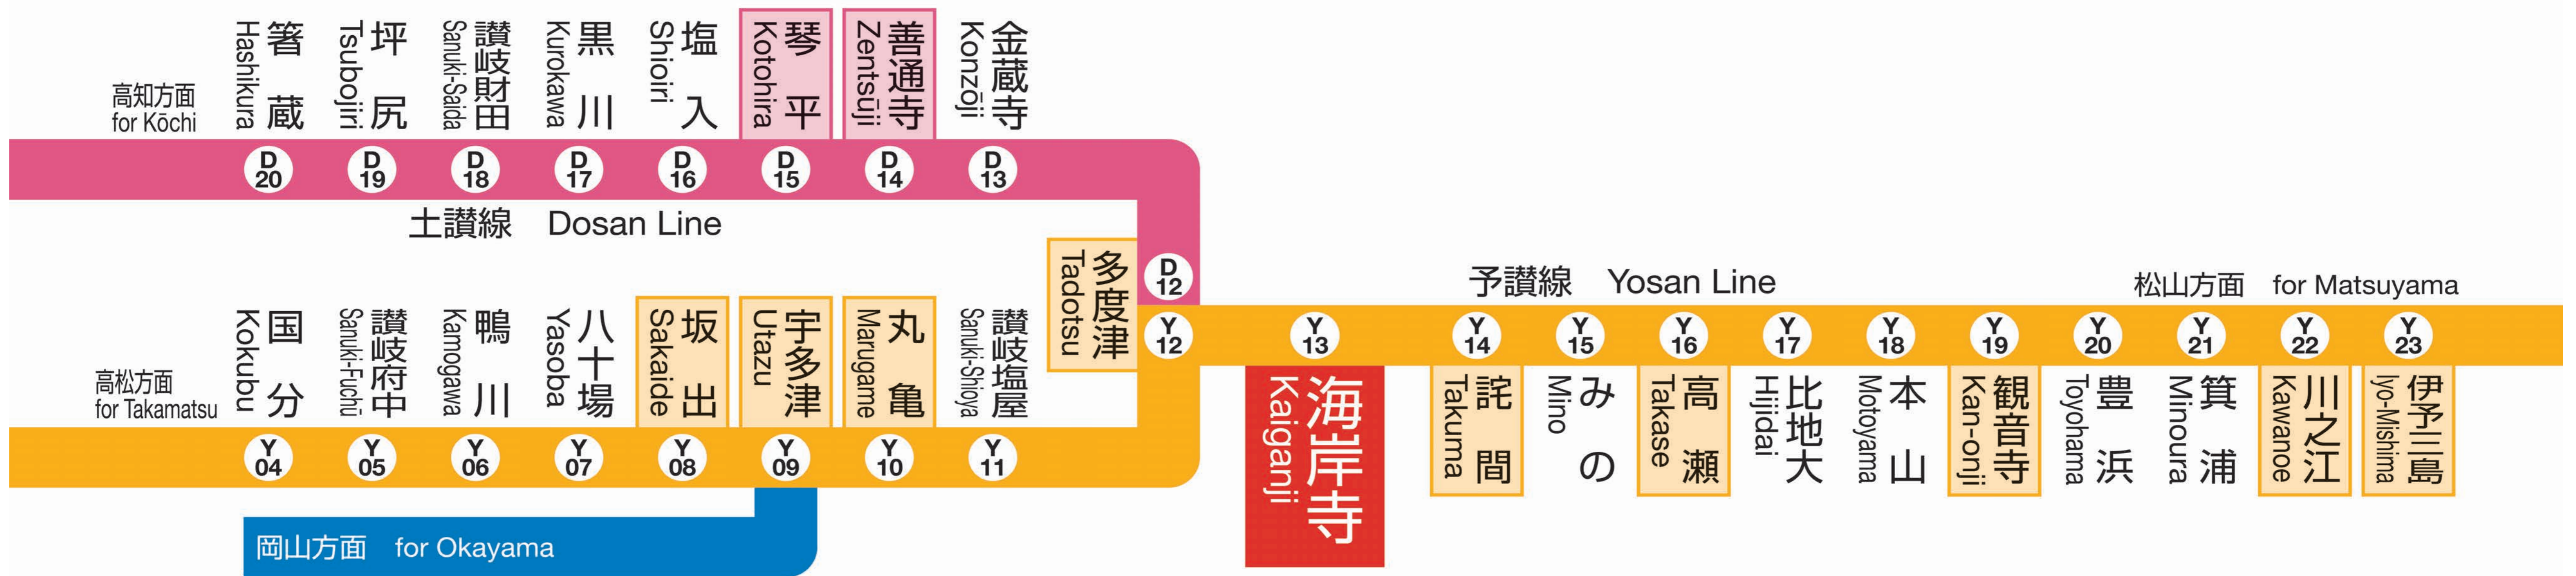

JR 海岸寺駅 Y13 Kaiganji Station

発車時刻

Timetable

多度津 for Tadotsu			高松 for Takamatsu			岡山 for Okayama			方面	観音寺 for Kan-onji			伊予三島 for Iyo-Mishima			新居浜 for Niihama			方面	
4																				
5										56	松山 2									
6	29	高松 2		50	高松 1					6										
7	20	高松 1		49	高松 2					7	09	伊予西条 1		48	観音寺 1					
8	00	高松 1		35	高松 1		51	高松 2		8	36	観音寺 2								
9	36	高松 1		55	高松 1					9	01	観音寺 2		55	松山 2					
10	47	高松 2								10	56	観音寺 2								
11	44	高松 1								11										
12	48	高松 1								12	04	観音寺 2		48	松山 2					
13	45	高松 1								13	57	松山 2								
14	47	高松 1								14	48	観音寺 2								
15	03	高松 2		50	高松 1					15	03	観音寺 1		39	観音寺 2					
16	03	高松 1		46	高松 1					16	03	伊予西条 2		46	観音寺 2					
17	11	多度津 1		57	高松 1					17	00	松山 2		46	観音寺 2		57	観音寺 2		
18	10	多度津 1		49	高松 1					18	36	観音寺 2								
19	04	高松 1		54	高松 1					19	04	伊予西条 2		42	観音寺 2					
20	17	多度津 1		52	多度津 1					20	06	観音寺 2		39	観音寺 2					
21	17	多度津 1								21	05	観音寺 2		57	伊予西条 2					
22	16	高松 1		56	高松 2					22	37	観音寺 2								
23	30	多度津 1								23	19	観音寺 2								
0										0										
1										1										

列車運行情報 Train Status Information

열차 운행 정보 列车的运行信息 列車的運行資訊

列車の遅延・運休、走行位置に関する情報をお知らせします。
https://www.jr-shikoku.co.jp/info/select/

※予土線・牟岐線の列車走行位置情報は表示できません。

○列車の発車時刻やきっぷに関するお問い合わせは・・・
Please phone the number below for information about
departure time of trains and tickets.