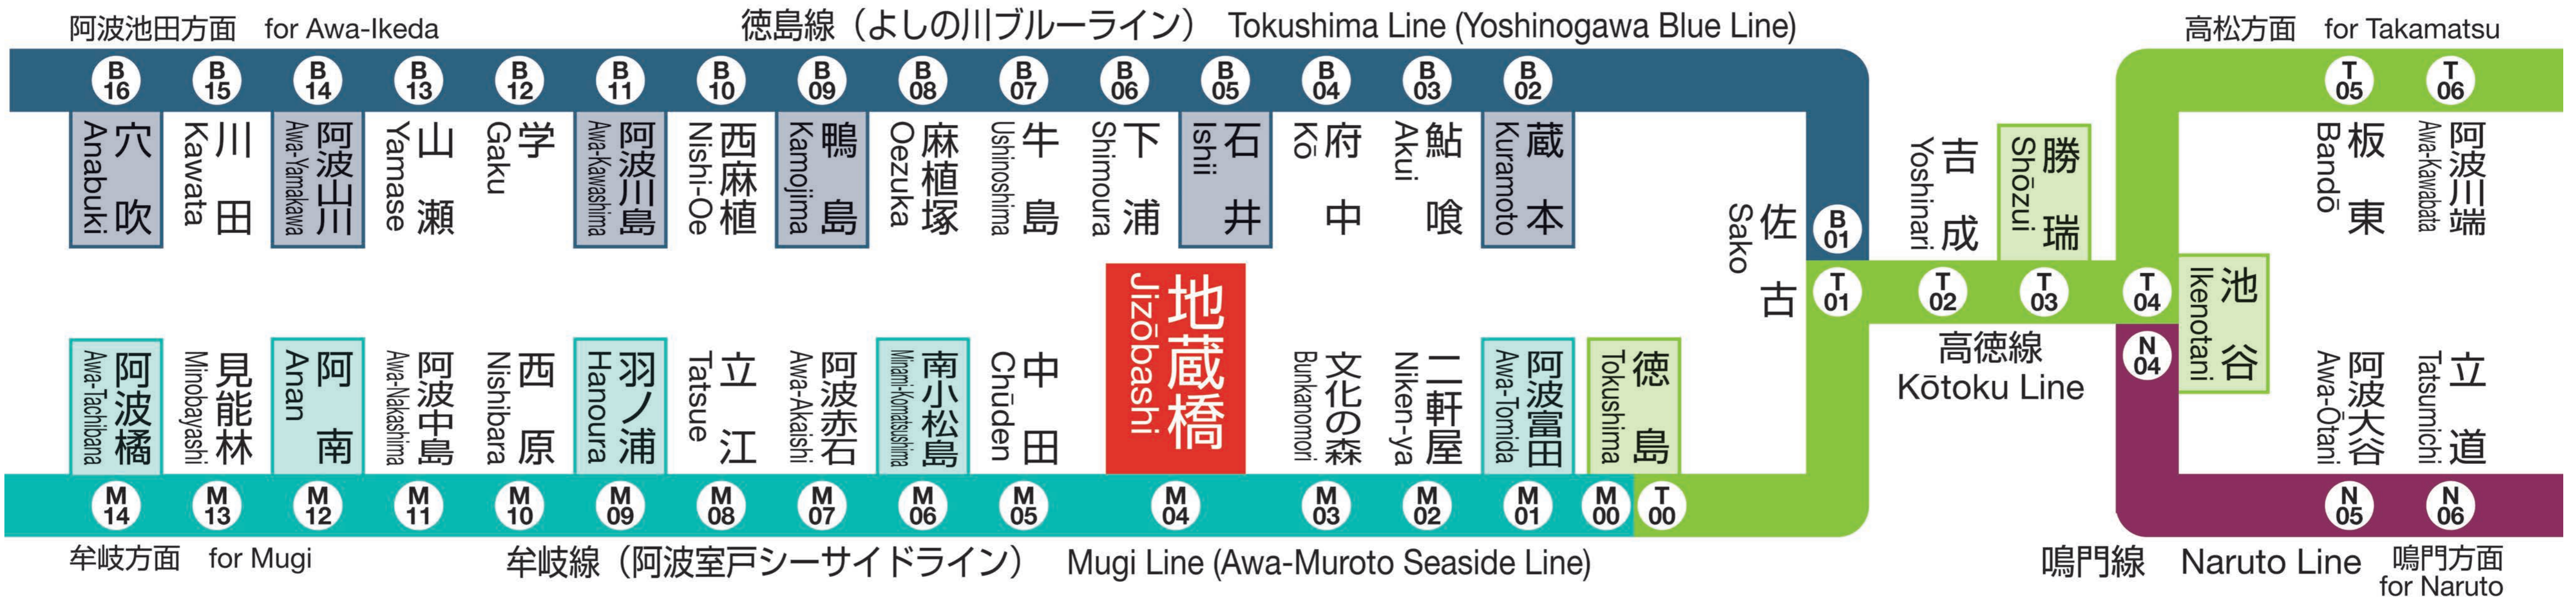

JR地蔵橋駅 M04

Jizōbashi Station

発車時刻

Timetable

阿南 for Anan		牟岐 for Mugi		方面		徳島 for Tokushima		高松 for Takamatsu		方面	
4				4							
5	54	牟岐 ワンマン		5							
6	58	牟岐		6	10	徳島 ワンマン		31	板野 Itano		
7	28	桑野 Kuwano		7	15	鳴門 Naruto		37	徳島 Tokushima	48	徳島 Tokushima
8	03	阿南 Anan		8	18	徳島 Tokushima		43	徳島 Tokushima		
9	42	牟岐 ワンマン		9	08	徳島 Tokushima		57	徳島 Tokushima		
10	12	阿南 ワンマン		10	27	徳島 Tokushima		57	徳島 Tokushima		
11	12	阿南 ワンマン		11	27	徳島 Tokushima		57	徳島 Tokushima		
12	12	阿南 ワンマン		12	27	徳島 ワンマン		57	徳島 ワンマン		
13	12	阿南 ワンマン		13	27	徳島 ワンマン		57	徳島 ワンマン		
14	12	阿南 ワンマン		14	27	徳島 ワンマン		57	徳島 ワンマン		
15	12	桑野		15	27	徳島 ワンマン		57	徳島 ワンマン		
16	12	阿南		16	27	徳島		57	徳島		
17	12	阿南		17	27	徳島		57	徳島		
18	12	阿南		18	27	徳島		55	徳島 ワンマン		
19	12	阿南		19	28	板野		53	徳島		
20	07	阿南		20	53	徳島					
21	34	牟岐		21	45	徳島 ワンマン					
22	32	阿南 ワンマン		22	20	板野 ワンマン					
23	09	阿南 ワンマン		23							
0				0							
1				1							

50 当面の間 運休

列車運行情報 Train Status Information

열차 운행 정보 列车的运行信息 列車的運行資訊

列車の遅延・運休、走行位置に関する情報をお知らせします。
<https://www.jr-shikoku.co.jp/info/select/>

※予土線・牟岐線の列車走行位置情報は検索できません。

○列車の発車時刻やきっぷに関するお問い合わせは・・・
 Please phone the number below for information about departure time of trains and tickets.

◆JR四国電話案内センター ショクニ
 Tel. (0570) 00 - 4592
 (8:00~20:00/年中無休)
 ※通話料がかかります

○お忘れ物や列車の運行状況等に関するお問い合わせは・・・
 Please phone the number below for information about lost items, train status information, etc.

◆徳島駅 T0 M0
 Tel. (088) 622 - 7935