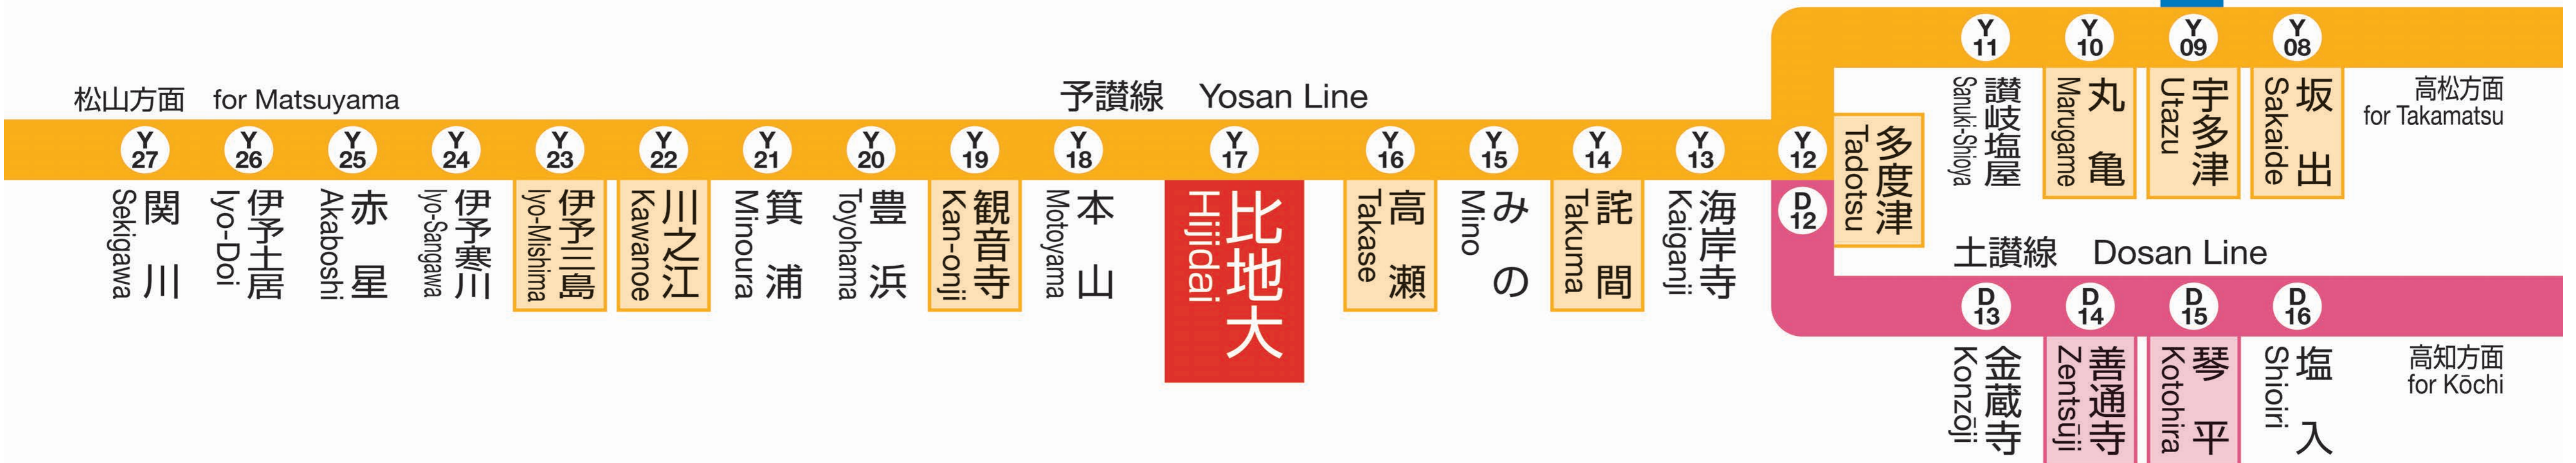

岡山方面 for Okayama

松山方面 for Matsuyama				予讃線 Yosan Line				土讃線 Dosan Line				高松方面 for Takamatsu										
Y27	Y26	Y25	Y24	Y23	Y22	Y21	Y20	Y19	Y18	Y17	Y16	Y15	Y14	Y13	Y12	D13	D14	D15	D16			
関川 Sekigawa	伊予十居 Iyo-Doi	赤星 Akaboshi	伊予寒川 Iyo-Sangawa	伊予三島 Iyo-Mishima	川之江 Kawanoe	箕浦 Minoura	豊浜 Toyohama	観音寺 Kan-onji	本山 Motoyama	<b>比地大 Hijidai</b>	高瀬 Takase	みの Mino	詫間 Takuma	海岸寺 Kaiganji	多度津 Tadotsu	讃岐塩屋 Sanuki-Shioya	丸亀 Marugame	宇多津 Utazu	坂出 Sakaido	高松方面 for Takamatsu		
観音寺 for Kan-onji				伊予三島 for Iyo-Mishima				新居浜 for Niihama				方面		多度津 for Tadotsu		高松 for Takamatsu		岡山 for Okayama		方面		
4																						
5																						
6	14											07						34				
7	36											03						21			43	
8	06				56							15						35				
9	25											17						38				
10	13											31										
11	15											24										
12	26											18										
13	05											26										
14	18											25						46				
15	07				28				55			20						47				
16	28											20						55				
17	04				20							41						54				
18	02				21				57			28						49				
19	26											33						56				
20	04				21				56			33										
21	23											02										
22	25				53							01						32				
23	36											13										
0																						
1																						

### 列車運行情報 Train Status Information

열차 운행 정보 列车的运行信息 列車的運行資訊

列車の遅延・運休、走行位置に関する情報をお知らせします。  
<https://www.jr-shikoku.co.jp/info/select/>

※予土線・牟岐線の列車走行位置情報は表示できません。

○列車の発車時刻やきっぷに関するお問い合わせは・・・  
 Please phone the number below for information about departure time of trains and tickets.