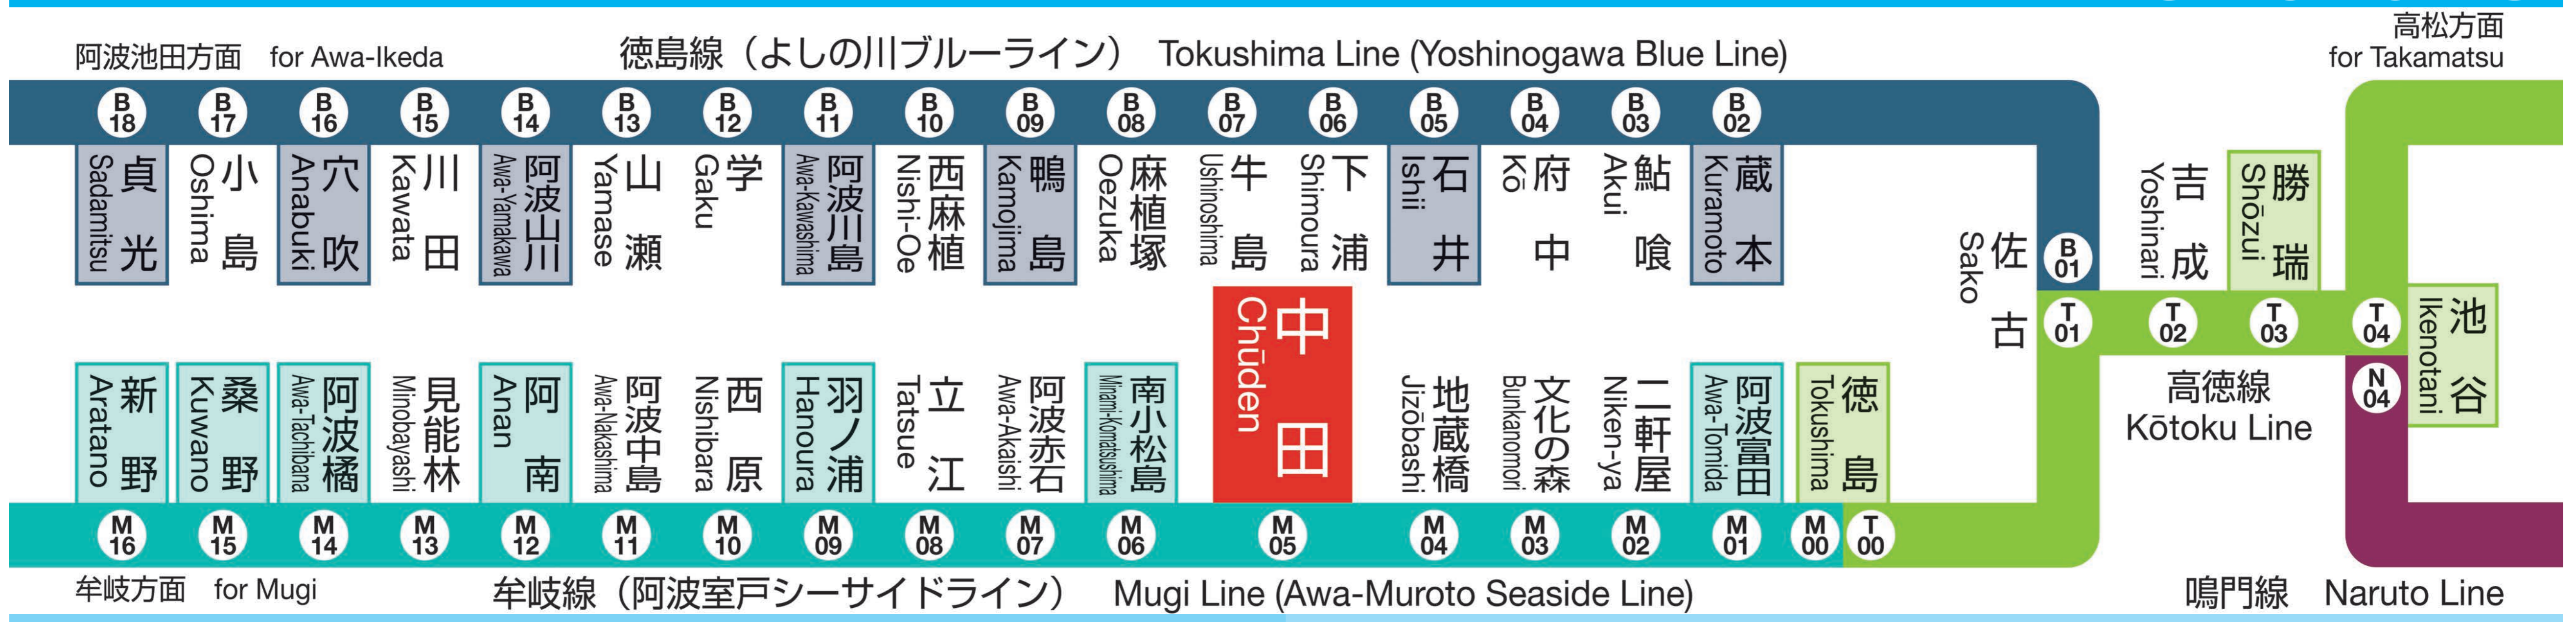

JR 中田駅 M05 Chūden Station

発車時刻

Timetable

阿南 for Anan		牟岐 for Mugi		方面	徳島 for Tokushima		高松 for Takamatsu		方面	
4				4						
5	58	牟岐 1 ワンマン		5						
6				6	06	徳島 2 ワンマン	26	板野 2 Itano		
7	02	牟岐 1 のりば	33	7	11	鳴門 2 のりば	32	徳島 2 のりば	44	徳島 2 のりば
8	12	阿南 1 のりば	39	8	14	徳島 2 のりば	39	徳島 2 のりば		
9	46	牟岐 1 ワンマン		9	04	徳島 2 のりば	53	徳島 2 のりば		
10	16	阿南 1 のりば	46	10	23	徳島 2 のりば	53	徳島 2 のりば		
11	16	阿南 1 ワンマン	46	11	23	徳島 2 のりば	53	徳島 2 のりば		
12	16	阿南 1 ワンマン	46	12	23	徳島 2 ワンマン	53	徳島 2 ワンマン		
13	16	阿南 1 ワンマン	46	13	23	徳島 2 ワンマン	53	徳島 2 ワンマン		
14	16	阿南 1 ワンマン	46	14	23	徳島 2 ワンマン	53	徳島 2 ワンマン		
15	16	桑野 1 のりば	46	15	23	徳島 2 ワンマン	53	徳島 2 ワンマン		
16	16	阿南 1 のりば	46	16	23	徳島 2 のりば	53	徳島 2 のりば		
17	16	阿南 1 のりば	46	17	23	徳島 2 のりば	53	徳島 2 のりば		
18	16	阿南 1 のりば	51	18	23	徳島 2 のりば	51	徳島 2 ワンマン		
19	17	阿南 1 のりば		19	24	板野 2 のりば	49	徳島 2 のりば		
20	11	阿南 1 のりば	49	20	49	徳島 2 のりば				
21	41	牟岐 1 のりば		21	41	徳島 2 ワンマン				
22	36	阿南 1 ワンマン		22	16	板野 2 ワンマン				
23	14	阿南 1 ワンマン	55	23						
0				0						
1				1						

列車運行情報 Train Status Information

열차 운행 정보 列车的运行信息 列車的運行資訊

列車の遅延・運休、走行位置に関する情報をお知らせします。
https://www.jr-shikoku.co.jp/info/select/

※予土線・牟岐線の列車走行位置情報は検索できません。

○列車の発車時刻やきっぷに関するお問い合わせは・・・
Please phone the number below for information about departure time of trains and tickets.