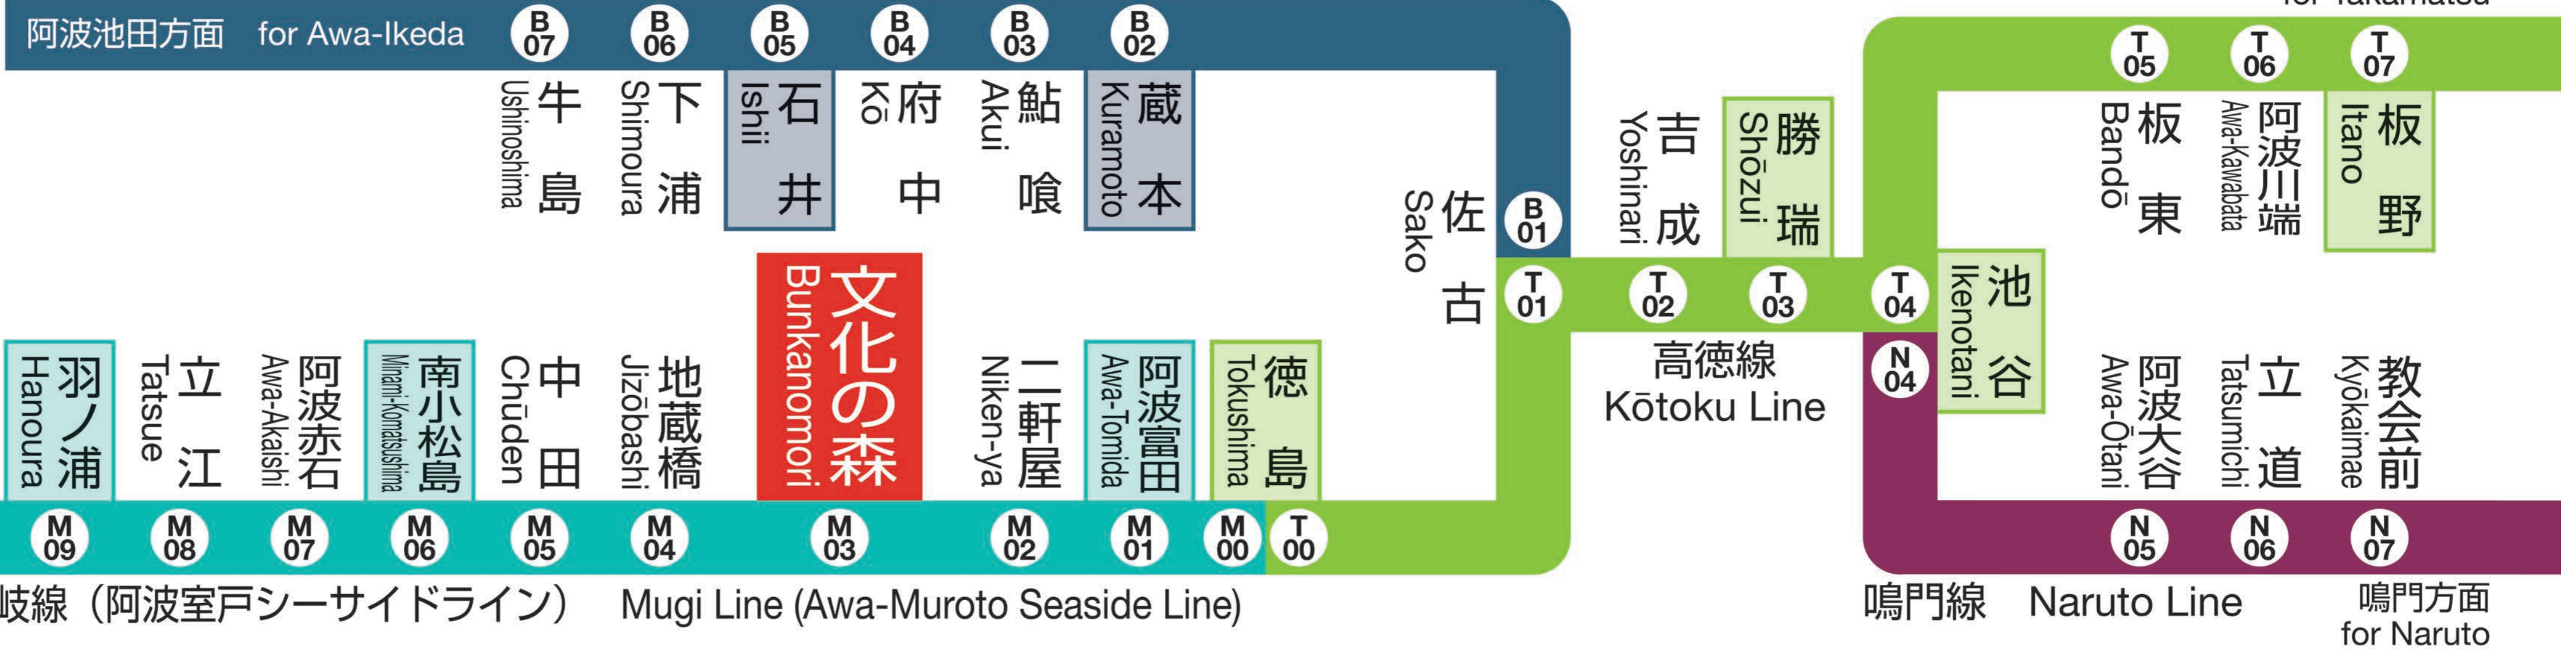

JR文化の森駅 M03

Bunkanomori Station

発車時刻

Timetable

徳島線 (よしの川ブルーライン) Tokushima Line (Yoshinogawa Blue Line)

阿南 for Anan		牟岐 for Mugi		方面	徳島 for Tokushima	高松 for Takamatsu	方面
4							
5	51	牟岐 ワンマン					
6	54	牟岐 ワンマン			6 13 徳島 ワンマン	35 板野 Itano	
7	25	桑野 Kuwano	59 阿南 Anan		7 18 鳴門 Naruto	40 徳島 Tokushima	51 徳島 Tokushima
8	29	阿南 Anan			8 22 徳島 Tokushima	46 徳島 Tokushima	
9	38	牟岐 ワンマン			9 11 徳島 Tokushima		
10	08	阿南 ワンマン	38 阿南 ワンマン		10 00 徳島 Tokushima	30 徳島 Tokushima	
11	08	阿南 ワンマン	38 牟岐 ワンマン		11 00 徳島 Tokushima	30 徳島 Tokushima	
12	08	阿南 ワンマン	38 阿南 ワンマン		12 00 徳島 Tokushima	30 徳島 ワンマン	
13	08	阿南 ワンマン	38 牟岐 ワンマン		13 00 徳島 ワンマン	30 徳島 ワンマン	
14	08	阿南 ワンマン	38 阿南 ワンマン		14 00 徳島 ワンマン	30 徳島 ワンマン	
15	08	桑野 Kuwano	38 牟岐 Mugi		15 00 徳島 ワンマン	30 徳島 ワンマン	
16	08	阿南 Anan	38 牟岐 Mugi		16 00 徳島 ワンマン	30 徳島 Tokushima	
17	08	阿南 Anan	38 牟岐 Mugi		17 00 徳島 Tokushima	30 徳島 Tokushima	
18	08	阿南 Anan	39 牟岐 Mugi		18 00 徳島 Tokushima	30 徳島 Tokushima	58 徳島 ワンマン
19	08	阿南 Anan			19 32 板野 Itano	56 徳島 Tokushima	
20	03	阿南 Anan	40 阿南 Anan		20 56 徳島 Tokushima		
21	31	牟岐 Mugi			21 48 徳島 ワンマン		
22	28	阿南 ワンマン			22 23 板野 ワンマン		
23	06	阿南 ワンマン	47 阿南 ワンマン	47 当面的間 運休	23		
0					0		
1					1		

列車運行情報 Train Status Information
 열차 운행 정보 列车的运行信息 列車的運行資訊

列車の遅延・運休、走行位置に関する情報をお知らせします。
<https://www.jr-shikoku.co.jp/info/select/>
 ※予土線・牟岐線の列車走行位置情報は検索できません。

○列車の発車時刻やきっぷに関するお問い合わせは・・・
 Please phone the number below for information about departure time of trains and tickets.
 ◆JR四国電話案内センター ショクニ
Tel. (0570) 00 - 4592
 (8:00~20:00/年中無休)
 ※通話料がかかります

○お忘れ物や列車の運行状況等に関するお問い合わせは・・・
 Please phone the number below for information about lost items, train status information, etc.
 ◆徳島駅 T00 M00
Tel. (088) 622 - 7935

2020.07.18 改正