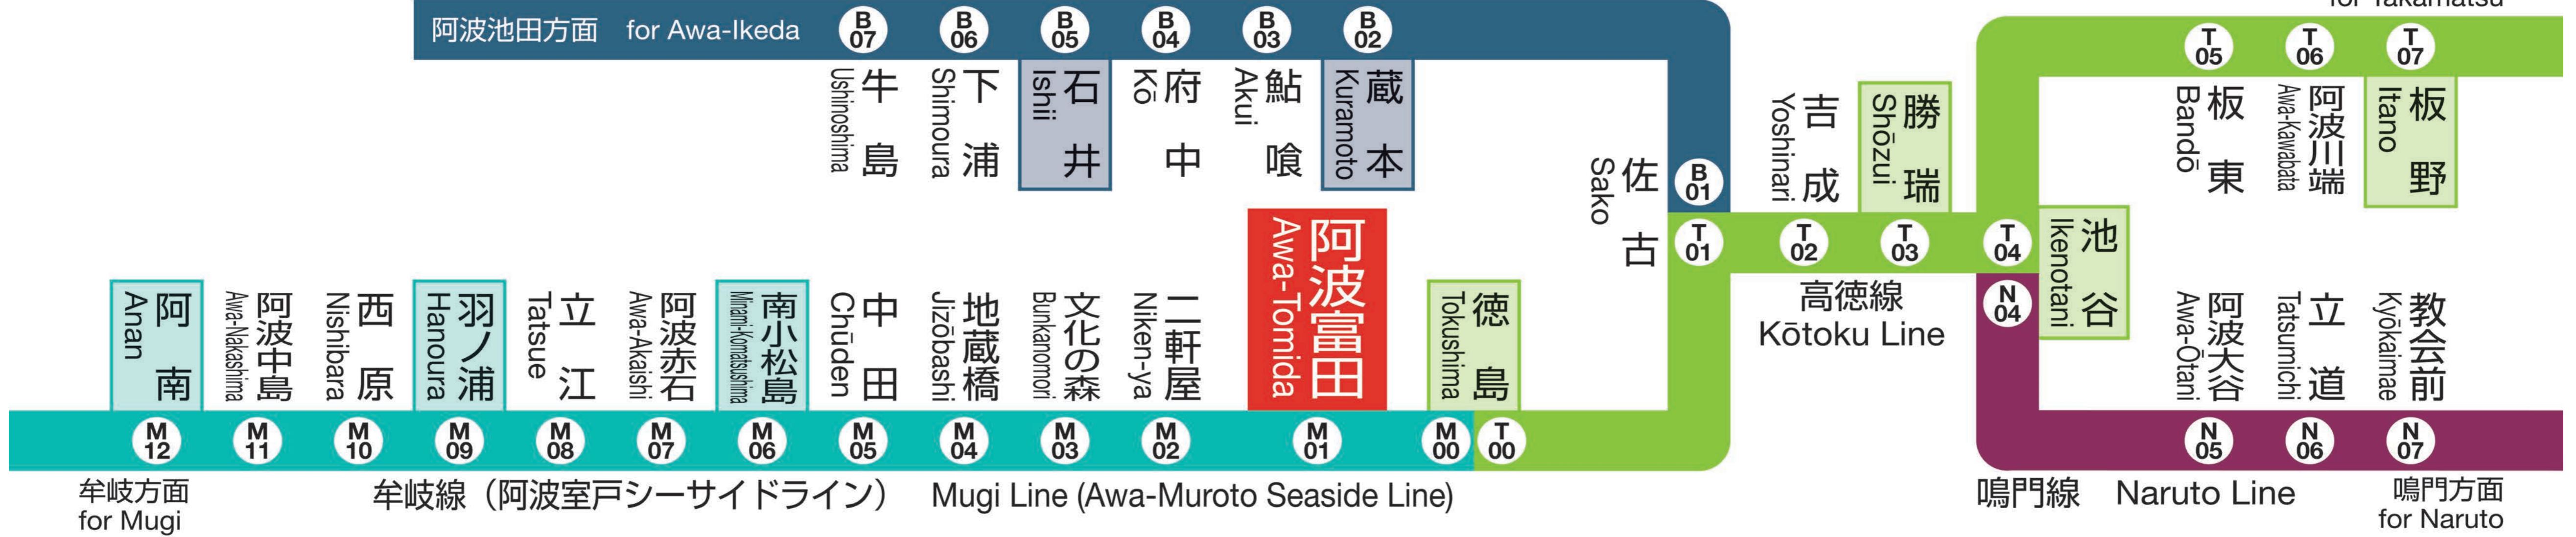

JR 阿波富田駅 M01

Awa-Tomida Station

発車時刻

Timetable

徳島線 (よしの川ブルーライン) Tokushima Line (Yoshinogawa Blue Line)

阿南 for Anan		牟岐 for Mugi		徳島 for Tokushima		高松 for Takamatsu		
方面				方面				
4				4				
5	46	牟岐 ワンマン		5				
6	49	牟岐 ワンマン		6	19	40	板野 Hano	
7	20	桑野 Kuwano	54	7	25	46	徳島 Tokushima	
8	23	阿南 Anan		8	03	16	30	52
9	33	牟岐 ワンマン		9	16			
10	03	阿南 Anan	33	10	08	38		
11	03	阿南 ワンマン	33	11	08	38		
12	03	阿南 ワンマン	33	12	08	38		
13	03	阿南 ワンマン	33	13	08	38		
14	03	阿南 ワンマン	33	14	08	38		
15	03	桑野 Kuwano	33	15	08	38		
16	03	阿南 Anan	33	16	08	38		
17	03	阿南 Anan	33	17	08	38		
18	03	阿南 Anan	33	18	08	39		
19	03	阿南 Anan	36	19	09	41		
20	34	阿南 Anan		20	03			
21	26	牟岐 Mugi		21	01	54		
22	20	阿南 ワンマン		22	29			
23	00	阿南 ワンマン	42	23				
0				0				
1				1				

列車運行情報 Train Status Information

列車の遅延・運休、走行位置に関する情報をお知らせします。
<https://www.jr-shikoku.co.jp/info/select/>
 ※予土線・牟岐線の列車走行位置情報は検索できません。

○列車の発車時刻やきっぷに関するお問い合わせは・・・
 Please phone the number below for information about departure time of trains and tickets.
 ◆JR四国電話案内センター シコクニ
Tel. (0570) 00 - 4592
 (8:00~20:00/年中無休)
 ※通話料がかかります

○お忘れ物や列車の運行状況等に関するお問い合わせは・・・
 Please phone the number below for information about lost items, train status information, etc.
 ◆徳島駅 T00 M00
Tel. (088) 622 - 7935

2020.07.18 改正