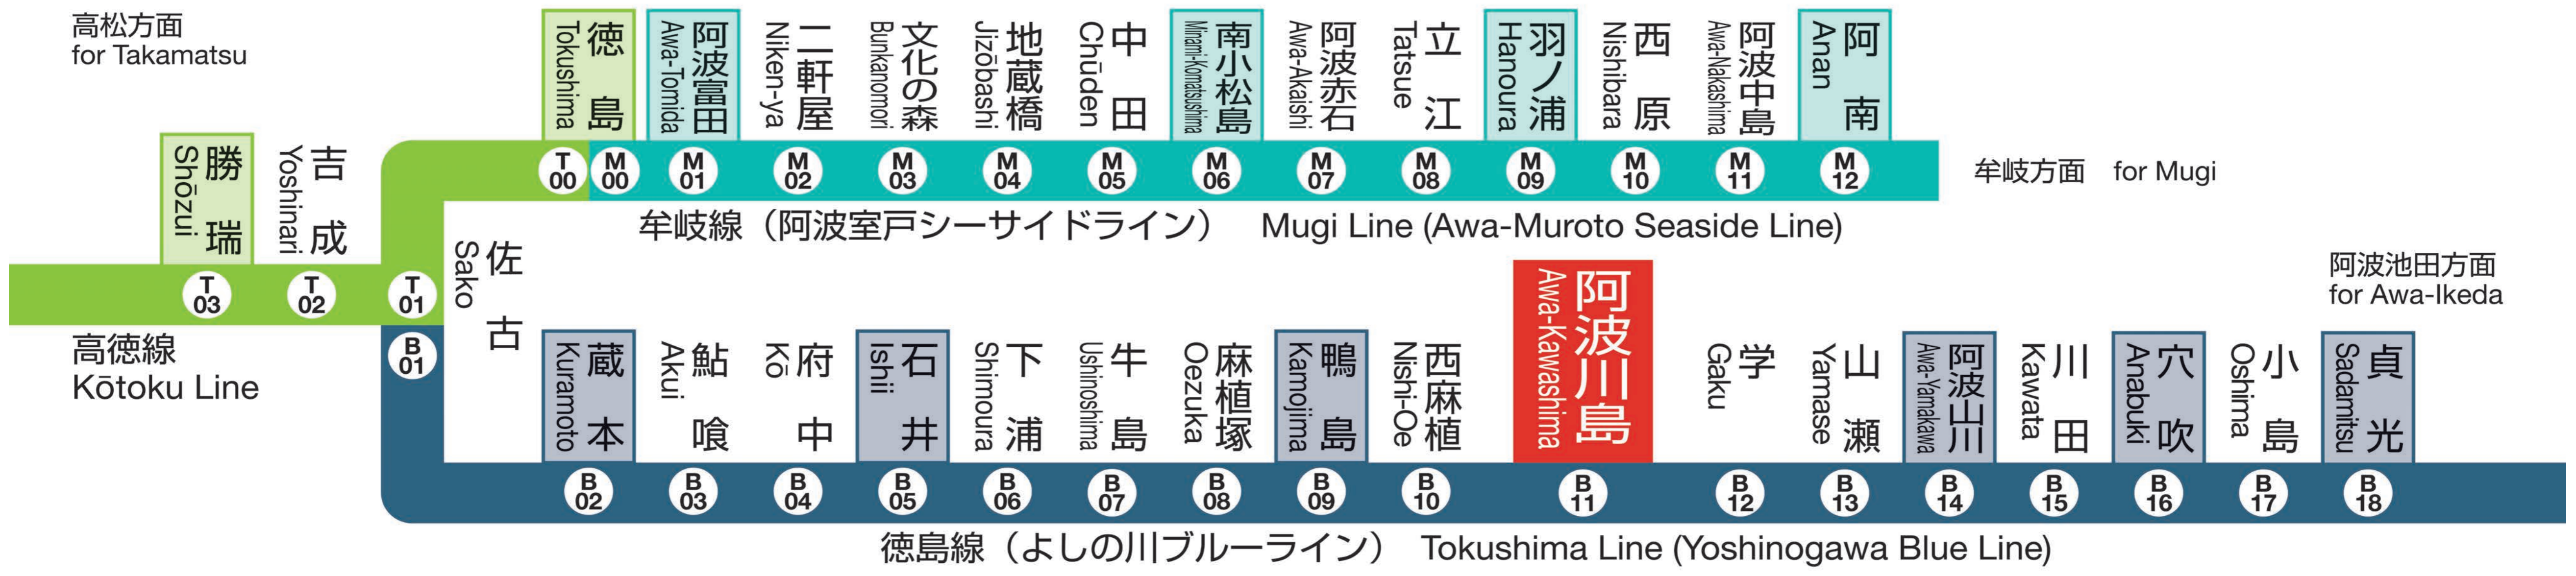

JR 阿波川島駅 B11

Awa-Kawashima Station

発車時刻

Timetable

鴨島 for Kamojima		徳島 for Tokushima		方面		穴吹 for Anabuki		阿波池田 for Awa-Ikeda		方面	
4											
5	55										
6	23		55				50				
7	09		39		44		11		39		
8	13		35				13				
9	04		25		47		04		25		
10	06		49				32				
11	17						38				
12	33						24		33		
13	05		48				18				
14	22		40				01		40		
15	41						26		30		
16	08		44				08				
17	32						11		45		
18	12						11		26		39
19	14						03		28		43
20	08		42				08		42		47
21	20						44				
22	15						28				
23							34				
0											
1											

列車運行情報 Train Status Information

열차 운행 정보 列车的运行信息 列車的運行資訊

列車の遅延・運休、走行位置に関する情報をお知らせします。
<https://www.jr-shikoku.co.jp/info/select/>

※予土線・牟岐線の列車走行位置情報は検索できません。

○列車の発車時刻やきっぷに関するお問い合わせは・・・
 Please phone the number below for information about departure time of trains and tickets.

◆JR四国電話案内センター ショクニ
Tel. (0570) 00 - 4592
 (8:00~20:00/年中無休)
 ※通話料がかかります

○お忘れ物や列車の運行状況等に関するお問い合わせは・・・
 Please phone the number below for information about lost items, train status information, etc.

◆徳島駅 T00 M00
Tel. (088) 622 - 7935