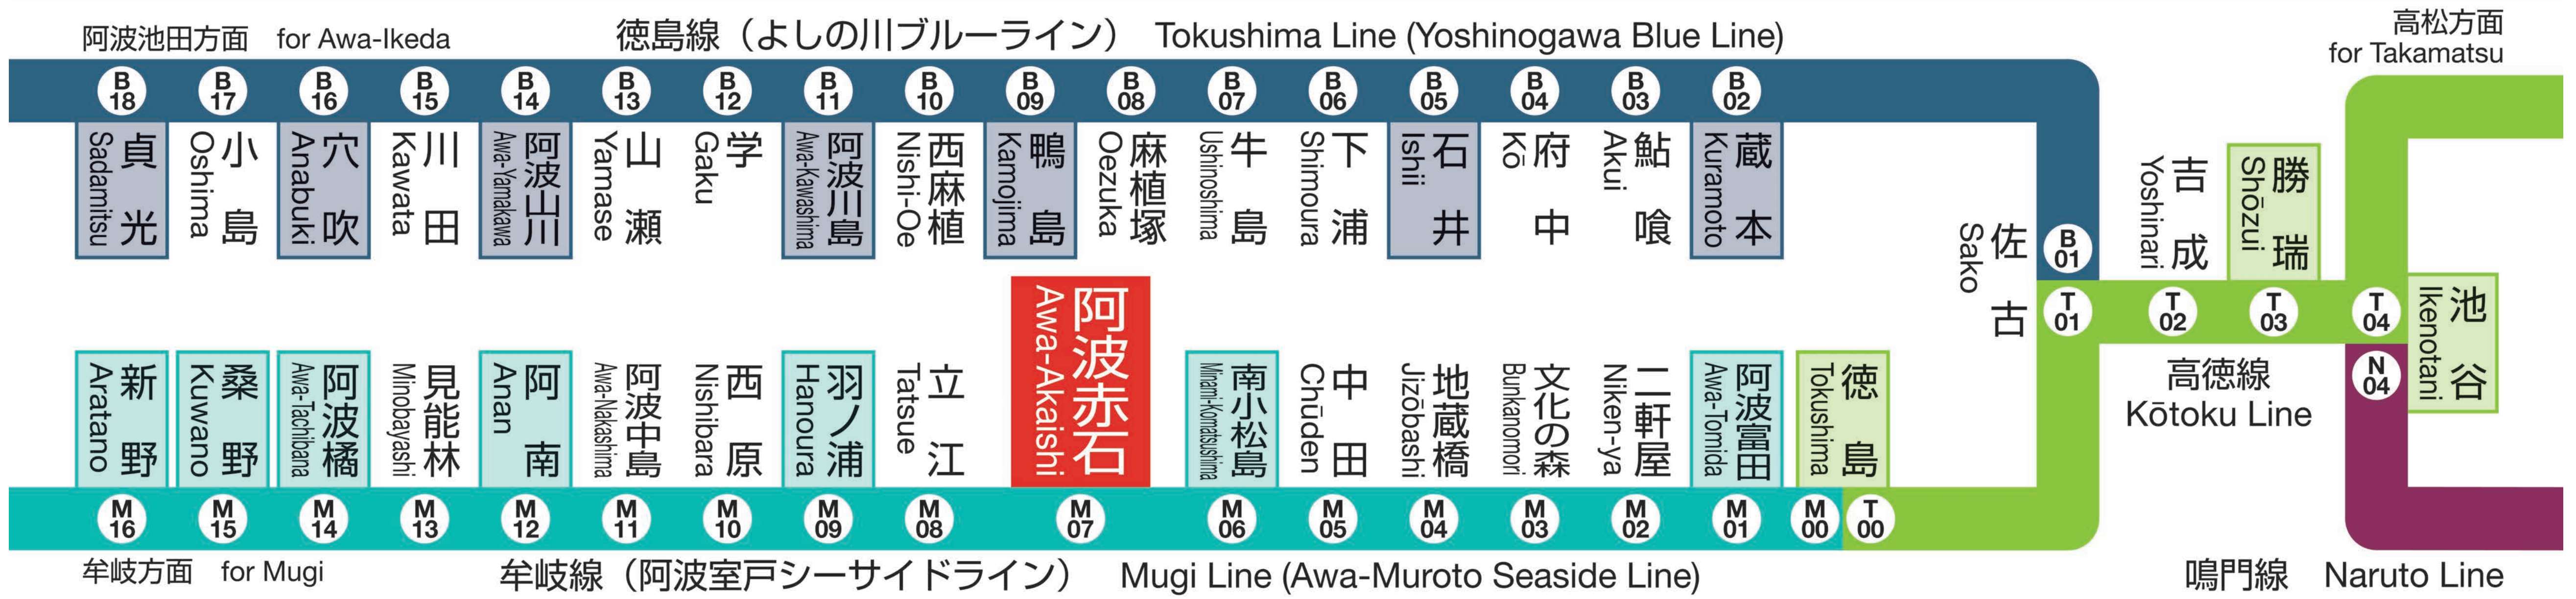

JR 阿波赤石駅 M07

Awa-Akaishi Station

発車時刻

Timetable

阿南 for Anan		牟岐 for Mugi		方面	徳島 for Tokushima		高松 for Takamatsu		方面				
4					4								
5					5	55	徳島 ワンマン						
6	06	牟岐 ワンマン			6	18	板野 Itano						
7	12	牟岐 ワンマン	45	桑野 Kuwano	7	03	鳴門 Naruto	20	徳島 Tokushima	36	徳島 Tokushima	54	徳島 Tokushima
8	20	阿南 Anan	47	阿南 Anan	8	31	徳島 Tokushima	56	徳島 Tokushima				
9	54	牟岐 ワンマン			9	43	徳島 Tokushima						
10	24	阿南 Anan	54	阿南 ワンマン	10	13	徳島 Tokushima	43	徳島 Tokushima				
11	24	阿南 ワンマン	54	牟岐 ワンマン	11	13	徳島 Tokushima	43	徳島 Tokushima				
12	24	阿南 ワンマン	54	阿南 ワンマン	12	13	徳島 ワンマン	43	徳島 ワンマン				
13	24	阿南 ワンマン	54	牟岐 ワンマン	13	13	徳島 ワンマン	43	徳島 ワンマン				
14	24	阿南 ワンマン	54	阿南 ワンマン	14	13	徳島 ワンマン	43	徳島 ワンマン				
15	24	桑野 Kuwano	54	牟岐 Mugi	15	13	徳島 ワンマン	43	徳島 ワンマン				
16	24	阿南 Anan	54	牟岐 Mugi	16	13	徳島 Tokushima	43	徳島 Tokushima				
17	24	阿南 Anan	54	牟岐 Mugi	17	13	徳島 Tokushima	43	徳島 Tokushima				
18	24	阿南 Anan	59	牟岐 Mugi	18	13	徳島 Tokushima	43	徳島 ワンマン				
19	26	阿南 Anan			19	14	板野 Itano	39	徳島 Tokushima				
20	20	阿南 Anan	57	阿南 Anan	20	32	徳島 Tokushima						
21	49	牟岐 Mugi			21	32	徳島 ワンマン						
22	44	阿南 ワンマン			22	08	板野 ワンマン						
23	22	阿南 ワンマン			23								
0	02	阿南 ワンマン	当面の間 運休		0								
1					1								

列車運行情報 Train Status Information

열차 운행 정보 列车的运行信息 列車的運行資訊

列車の遅延・運休、走行位置に関する情報をお知らせします。
<https://www.jr-shikoku.co.jp/info/select/>

※予土線・牟岐線の列車走行位置情報は検索できません。

○列車の発車時刻やきっぷに関するお問い合わせは・・・
 Please phone the number below for information about departure time of trains and tickets.