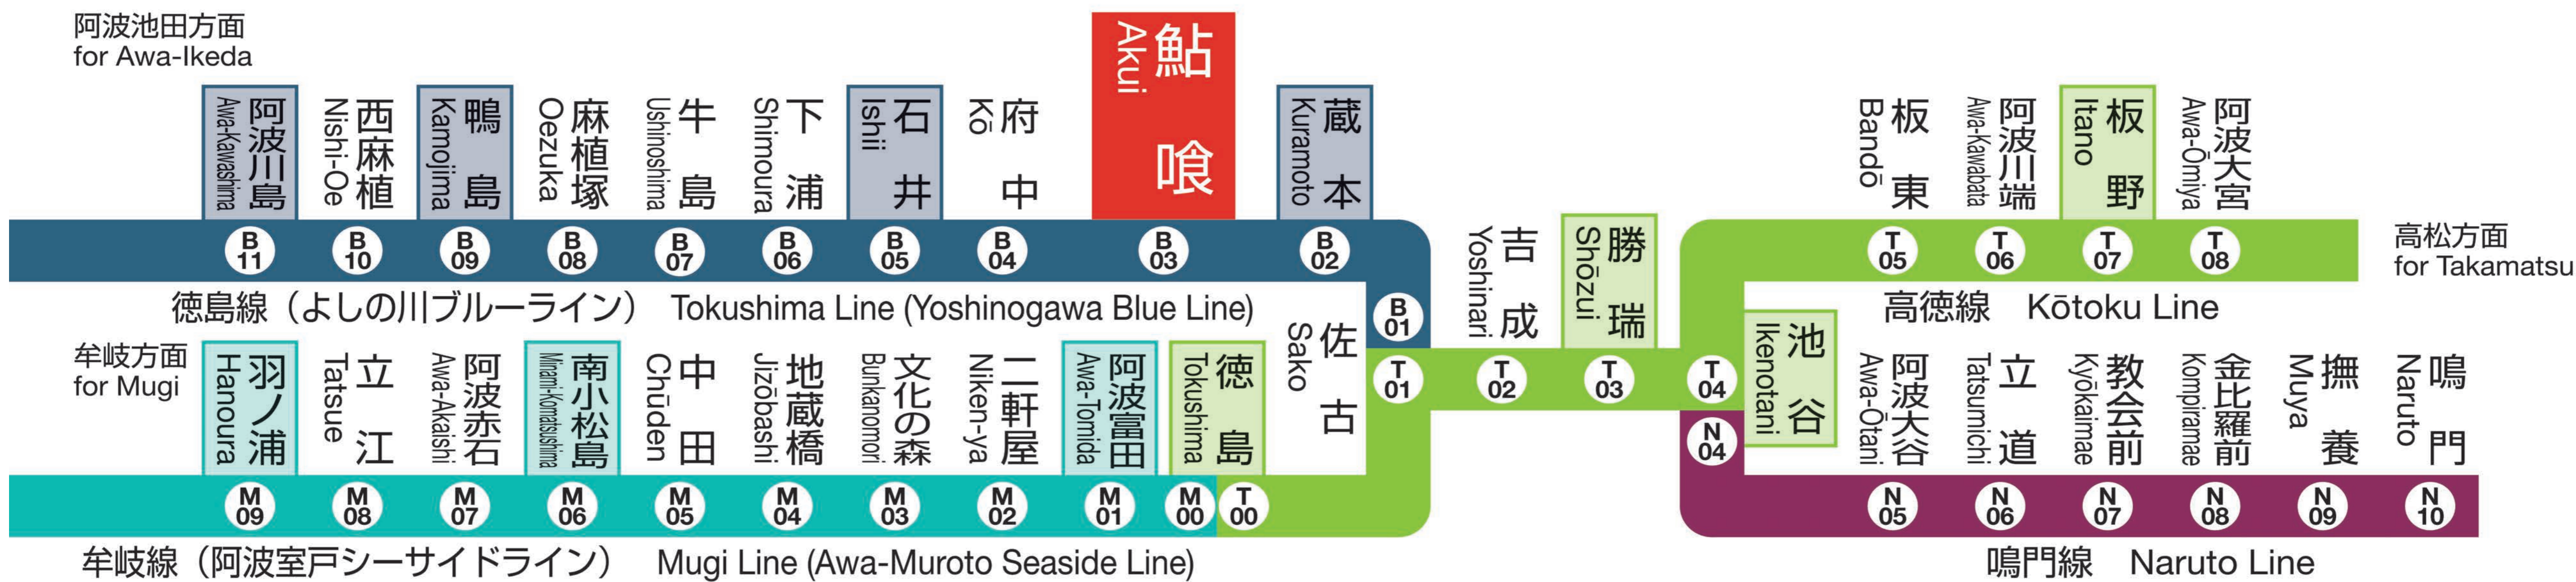

阿波池田方面
for Awa-Ikeda

穴吹 for Anabuki		阿波池田 for Awa-Ikeda		方面		佐古 for Sako		徳島 for Tokushima		方面	
4				4							
5				5							
6	16	阿波池田		43	穴吹	6	23	牟岐		59	桑野
7	43	阿波池田				7	26	阿南		37	徳島
8	23	穴吹		49	阿波川島	8	17	徳島		41	徳島
9	58	阿波池田			ワンマン	9	18	徳島		51	徳島
10						10	14	徳島		34	徳島
11	02	穴吹		54	阿波池田	11	18	徳島			
12	45	穴吹			ワンマン	12					
13	26	阿波池田		59	穴吹	13	02	徳島		33	徳島
14	44	阿波池田			ワンマン	14	15	徳島			
15	40	阿波池田				15	13	徳島			
16	40	阿波池田				16	11	徳島		35	徳島
17	04	穴吹		42	穴吹	17	12	徳島			
18	09	阿波池田		34	穴吹	18	01	徳島		41	徳島
19	05	穴吹		36	穴吹	19	45	徳島			
20	06	阿波池田		42	阿波川島	20	36	徳島			
21	14	阿波池田		55	穴吹	21	48	徳島			
22						22	42	徳島			
23	06	穴吹		47	阿波川島	23					
0						0					
1						1					

列車運行情報 Train Status Information

열차 운행 정보 列车的运行信息 列車的運行資訊

列車の遅延・運休、走行位置に関する情報をお知らせします。
https://www.jr-shikoku.co.jp/info/select/

※予土線・牟岐線の列車走行位置情報は検索できません。

○列車の発車時刻やきっぷに関するお問い合わせは・・・
Please phone the number below for information about
departure time of trains and tickets.

◆JR四国電話案内センター ショクニ
Tel. (0570) 00 - 4592
(8:00~20:00/年中無休)
※通話料がかかります

○お忘れ物や列車の運行状況等に関するお問い合わせは・・・
Please phone the number below for information about
lost items, train status information, etc.

◆徳島駅 T00 M00
Tel. (088) 622 - 7935